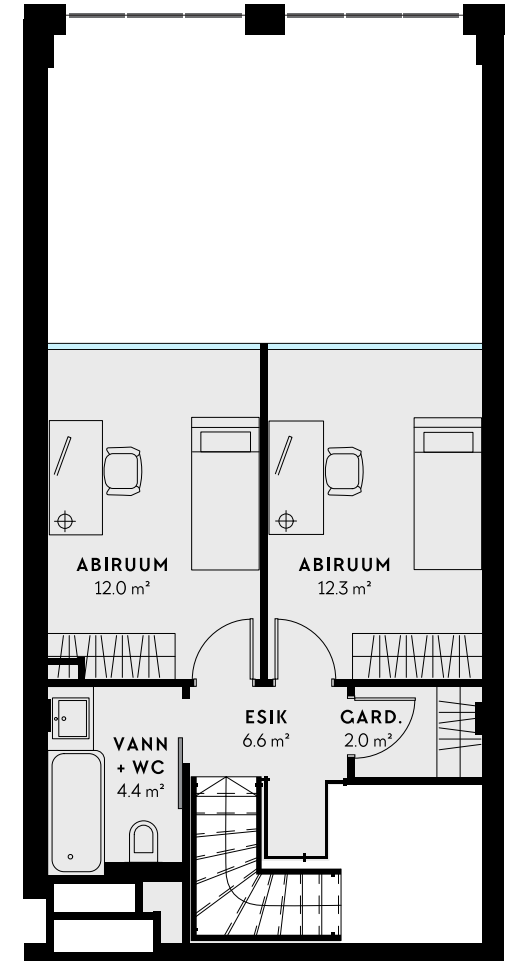

VOLTA

LOFTID

Kõrged laed

Maast laeni aknad

Sisekorrustega planeeringud

Industriaalne arhitektuur

Möbleeritud fua jee

Majasisene parkimine

MÜÜGIINFO

ANN RIST
+372 51 66 004
ann@endover.ee
endover.ee/volta loftid

PÕHIKORRUS

SISEKORRUS

Nr52

| KORRUS | PINDALA | RUUME | RÕDU |
|--------|---------------------|-------|-------------------|
| 4 | 103,0m ² | 4 | 4,5m ² |