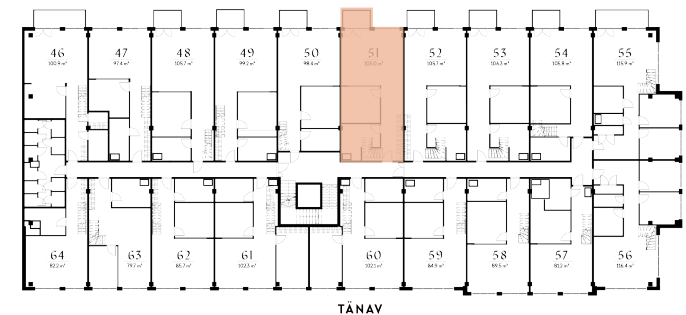

SISEHOOV

Arendaja jätab endale õiguse teha muudatusi hinnakirjas ja plaanides.

ENDOVER