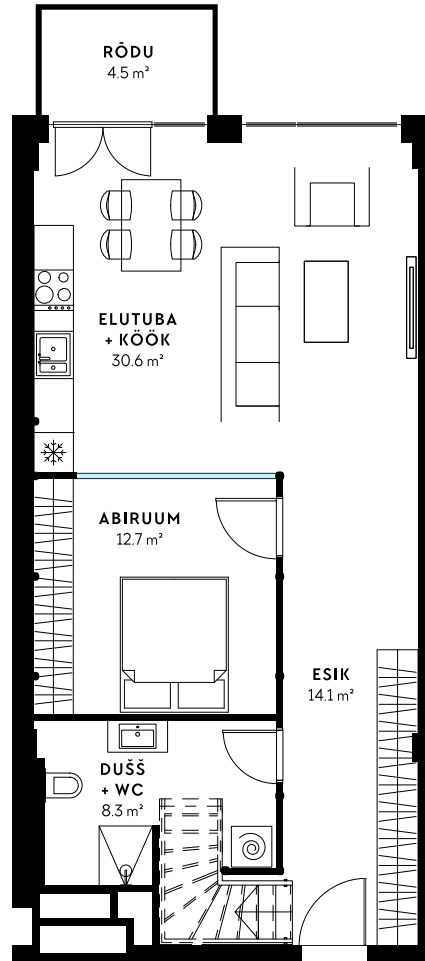

VOLTA

LOFTID

Kõrged laed

Maast laeni aknad

Sisekorrustega planeeringud

Industriaalne arhitektuur

Möbleeritud fua jee

Majasisene parkimine

MÜÜGIINFO

ANN RIST
+372 51 66 004
ann@endover.ee
endover.ee/volta loftid

PÕHIKORRUS

SISEKORRUS

Nr52

| KORRUS | PINDALA | RUUME | RÕDU |
|--------|---------------------|-------|-------------------|
| 4 | 103,0m ² | 4 | 4,5m ² |