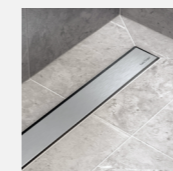

SISEUKS
Värvitud profiiluks, tehasevalge, 2200 mm

UKSELINK
Formani, Basics, matt must

PISTIKUD-LÜLITID
Schneider, Merten System, M-Smart, polaarvalge

SÜVISTATUD LAEVALGUSTI
LED-valgusti, valge

DUŠIKLAAS
Kirgas klaas, maast laeni, musta värvi profiil

RENN
Easy Drain, Basic Drain, Zero

ESIKU JA MAJAPIDAMISRUUMI PÕRANDAPLAAT
Pamesa Ceramica, Alloy, Pearl, 60x60 cm

DUŠIKOMPLEKT
Hansgrohe, Pulsify S Showerpipe EcoSmart, ShowerTablet Select, matt must

VALAMU SECISTI
Hansgrohe, Tecturis S, CoolStart, EcoSmart+, matt must