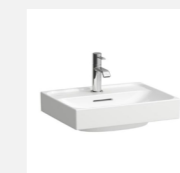

RENN
Easy Drain, Basic Drain, Zero

ESIKU JA MAJAPIDAMISRUUMI PÕRANDAPLAAT
Pamesa Ceramica, Alloy, Pearl, 60x60 cm

DUŠIKOMPLEKT
Hansgrohe, Pulsify S Showerpipe EcoSmart, ShowerTablet Select, matt must

VALAMU SECISTI
Hansgrohe, Tecturis S, CoolStart, EcoSmart+, matt must

WC VALAMU
Laufen, Meda

VALAMU
Laufen, Meda

WC-POTT
Laufen, Pro