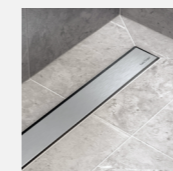

UKSELINK
Formani, Basics, matt must

PISTIKUD-LÜLITID
Schneider, Merten System, M-Smart, polaarvalge

SÜVISTATUD LAEVALGUSTI
LED-valgusti, valge

DUŠIKLAAS
Kirgas klaas, maast laeni, hõbedane profiil

RENN
Easy Drain, Basic Drain, Zero

ESIKU JA MAJAPIDAMISRUUMI PÕRANDAPLAAT
Pamesa Ceramica, Erding, Ash, 60x60 cm, matt

DUŠIKOMPLEKT
Hansgrohe, Pulsify S Showerpipe EcoSmart, ShowerTablet Select, kroom

VALAMU SECISTI
Hansgrohe, Tecturis S, CoolStart, EcoSmart+, kroom