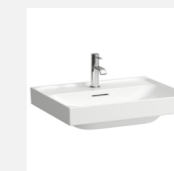

ESIKU JA MAJAPIDAMISRUUMI PÕRANDAPLAAT
Pamesa Ceramica, Erding, Ash, 60x60 cm, matt

DUŠIKOMPLEKT
Hansgrohe, Pulsify S Showerpipe EcoSmart, ShowerTablet Select, kroom

VALAMU SECISTI
Hansgrohe, Tecturis S, CoolStart, EcoSmart+, kroom

WC VALAMU
Laufen, Meda

VALAMU
Laufen, Meda

WC-POTT
Laufen, Pro