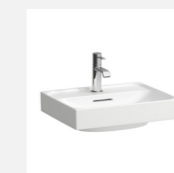

WC VALAMU
Laufen, Meda