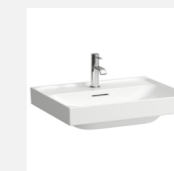

SISEVIIMISTLUS VOLTA 2

ENDOVER

Volta 2

TAMMEPARKETT
1-lipiline, rustic, hele naturaalne

SEINA- JA PÕRANDAPLAAT
Pamesa Ceramica, Lavagna, Pietra di Perla,
60x60 cm

SISEUKS
Värvitud profiiluks, tehasevalge,
2200 mm

**ESIKU JA MAJAPIDAMISRUUMI
PÕRANDAPLAAT**
Pamesa Ceramica, Lavagna,
Pietra di Argento, 60x60 cm

DUŠIKOMPLEKT
Hansgrohe, Pulsify S Showerpipe
EcoSmart, ShowerTablet Select,
matt must

VALAMU SECISTI
Hansgrohe, Tecturis S,
CoolStart, EcoSmart+,
matt must

WC VALAMU
Laufen, Meda

VALAMU
Laufen, Meda

WC-POTT
Laufen, Pro