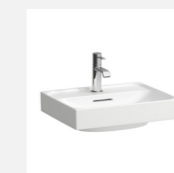

UKSELINK
Formani, Basics, matt must

PISTIKUD-LÜLITID
Schneider, Merten System,
M-Smart, polaarvalge

SÜVISTATUD LAEVALGUSTI
LED-valgusti, valge

DUŠIKLAAS
Kirgas klaas, maast laeni, musta
värvi profiil

RENN
Easy Drain, Basic Drain, Zero

**ESIKU JA MAJAPIDAMISRUUMI
PÕRANDAPLAAT**
Pamesa Ceramica, Lavagna,
Pietra di Argento, 60x60 cm

DUŠIKOMPLEKT
Hansgrohe, Pulsify S Showerpipe
EcoSmart, ShowerTablet Select,
matt must

VALAMU SECISTI
Hansgrohe, Tecturis S,
CoolStart, EcoSmart+,
matt must