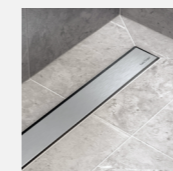

UKSELINK
Formani, Basics, matt must

PISTIKUD-LÜLITID
Schneider, Merten System,
M-Smart, polaarvalge

SÜVISTATUD LAEVALGUSTI
LED-valgusti, valge

DUŠIKLAAS
Kirgas klaas, maast laeni, musta
värvi profiil

RENN
Easy Drain, Basic Drain, Zero

**ESIKU JA MAJAPIDAMISRUUMI
PÕRANDAPLAAT**
Pamesa Ceramica, Lavagna,
Pietra di Argento, 60x60 cm

DUŠIKOMPLEKT
Hansgrohe, Pulsify S Showerpipe
EcoSmart, ShowerTablet Select,
matt must

VALAMU SECISTI
Hansgrohe, Tecturis S,
CoolStart, EcoSmart+,
matt must