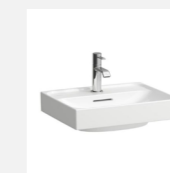

PISTIKUD-LÜLITID
Schneider, Merten System, M-Smart, polaarvalge

SÜVISTATUD LAEVALGUSTI
LED-valgusti, valge

DUŠIKLAAS
Kirgas klaas, maast laeni, musta värvi profiil

RENN
Easy Drain, Basic Drain, Zero

ESIKU JA MAJAPIDAMISRUUMI PÕRANDAPLAAT
Pamesa Ceramica, Whitehall, Blanco, 60x60 cm

DUŠIKOMPLEKT
Hansgrohe, Pulsify S Showerpipe EcoSmart, ShowerTablet Select, matt must

VALAMU SECISTI
Hansgrohe, Tecturis S, CoolStart, EcoSmart+, matt must

WC VALAMU
Laufen, Meda

VALAMU
Laufen, Meda

WC-POTT
Laufen, Pro