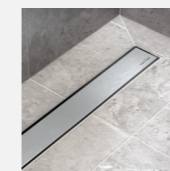

SISEVIIMISTLUS **VOLTA 1**

ENDOVER

Volta 1

TAMMEPARKETT
1-lipiline, rustic, valgendatud

SEINA- JA PÕRANDAPLAAT
Pamesa Ceramica, Ozzone, Blanco, 60x60 cm

SISEUKS
Värvitud profiiluks, tehasevalge, 2200 mm

UKSELINK
Formani, Basics, matt must

PISTIKUD-LÜLITID
Schneider, Merten System, M-Smart, polaarvalge

SÜVISTATUD LAEVALGUSTI
LED-valgusti, valge

DUŠIKLAAS
Kirgas klaas, maast laeni, musta värvi profiil

RENN
Easy Drain, Basic Drain, Zero

ESIKU JA MAJAPIDAMISRUUMI PÕRANDAPLAAT
Pamesa Ceramica, Whitehall, Blanco, 60x60 cm