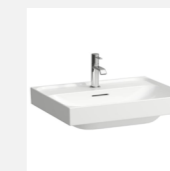

VALAMU
Laufen, Meda