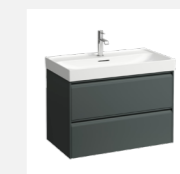

VALAMUKAPP

Laufen, Meda, tumehall või valge, vastavalt ruumi suurusele