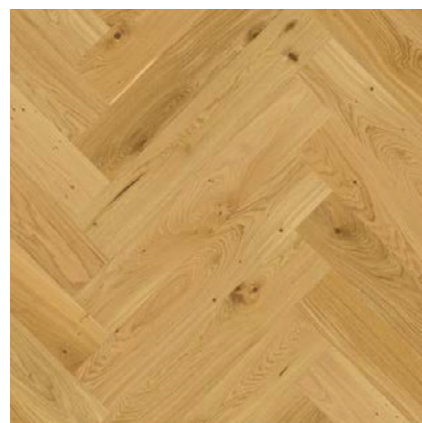

PARKETT
Kalasabamustris tammeparkett, rustic, naturaalne, liimitud