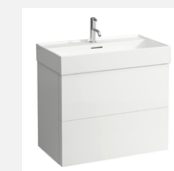

SISEUKS
Eritellimus, massiivse konstruktsiooniga, freesitud soontega, valge, kõrgus 2,4 m

UKSELINK
Formani, Basics, LB2-19, PVD satin gold

PISTIKUD-LÜLITID
Jung, LS 990, läikiv valge

PEEGEL
Laufen, Leelo, LED, laius vastavalt planeeringule

VALAMU
Laufen, Kartell by Laufen

VALAMUKAPP
Laufen, Kartell by Laufen, valge, vastavalt planeeringule

ESIKU JA MAJAPIDAMISRUUMI PÕRANDAPLAAT
Cerdonus, Karnis, Sand, 60x60 cm

PEADUŠŠ
Hansgrohe, Croma, harjatud pronks