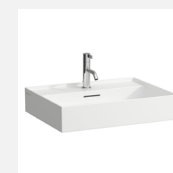

VANNITOA PÕRANDAPLAAT
Italgraniti, Dorset, Tortora, Cross Cut, 60x60 cm

SISEUKS
Eritellimus, massiivse
konstruktsiooniga, freesitud
soontega, must, kõrgus 2,4 m

UKSELINK
Formani, Basics, LB2-19, PVD
gunmetal

PISTIKUD-LÜLITID
Jung, LS 990, läikiv valge

PEEGEL
Laufen, Leelo, LED, laius vastavalt
planeeringule

VALAMU
Laufen, Kartell by Laufen

VALAMUKAPP
Laufen, Kartell by Laufen,
tumehall, vastavalt planeeringule