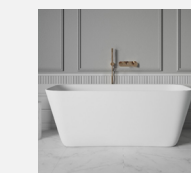

VALAMU SEGISTI
AXOR, Uno, zero handle,
harjatud must kroom

VANN
Casa Di Vanna, Milano, matt valge,
eraldiseisev kivivann

DUŠIKLAAS
Kirgas klaas, maast laeni, profiili
toon sarnane segistitega

WC-POTT
Laufen, Kartell by Laufen, *rimless*