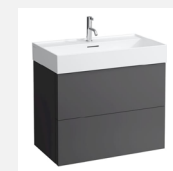

VANNITOA PÕRANDAPLAAT
Italgraniti, Dorset, Tortora, Cross Cut, 60x60 cm

SISEUKS
Eritellimus, massiivse
konstruktsiooniga, freesitud
soontega, must, kõrgus 2,4 m

UKSELINK
Formani, Basics, LB2-19, PVD
gunmetal

PISTIKUD-LÜLITID
Jung, LS 990, läikiv valge

PEEGEL
Laufen, Leelo, LED, laius vastavalt
planeeringule

VALAMU
Laufen, Kartell by Laufen

VALAMUKAPP
Laufen, Kartell by Laufen,
tumehall, vastavalt planeeringule