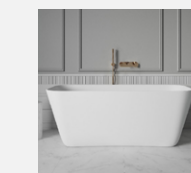

VANN
Casa Di Vanna, Milano, matt valge, eraldiseisev kivivann