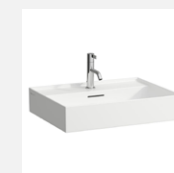

VANNITOA PÕRANDAPLAAT
Italgraniti, Terre, Avorio, StrideUp, 60x60 cm

SISEUKS
Eritellimus, massiivse konstruktsiooniga, freesitud soontega, must, kõrgus 2,4 m

UKSELINK
Formani, Basics, LB2-19, PVD satin bronze

PISTIKUD-LÜLITID
Jung, LS 990, läikiv valge

PEEGEL
Laufen, Leelo, LED, laius vastavalt planeeringule

VALAMU
Laufen, Kartell by Laufen

VALAMUKAPP
Laufen, Kartell by Laufen, tumehall, vastavalt planeeringule