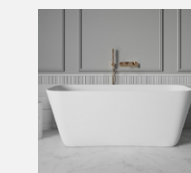

PEADUŠŠ
Hansgrohe, Croma, kroom

KÄSIDUŠŠ
AXOR, Starck, kroom

DUŠISEGISTI
AXOR, ShowerSelect ID, kroom

VALAMU SEGISTI
AXOR, Uno, zero handle, kroom

VANN
Casa Di Vanna, Milano, matt valge, eraldiseisev kivivann

DUŠIKLAAS
Kirgas klaas, maast laeni, profiili toon sarnane segistitega

WC-POTT
Laufen, Kartell by Laufen, rimless