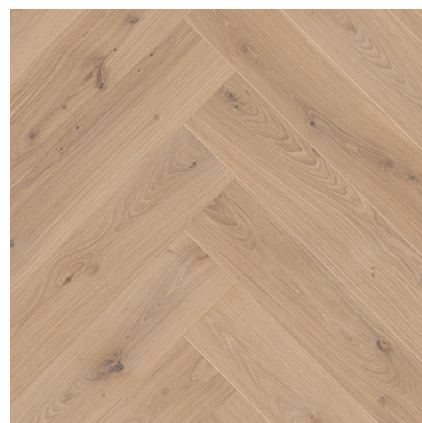

GALERII LOFTID

SISEVIIMISTLUS DELUXE 1

ENDOVER

Deluxe 1

PARKETT
Kalasabamustris tammeparkett, rustic, valgendatud, liimitud

VANNITOA SEINAPLAAT
Mirage, Elysian Travertini, Misty Cross, 60x120 cm, plaaditakse 2-3 seina

VANNITOA PÕRANDAPLAAT
Mirage, Elysian Travertini, Misty Cross, 60x60 cm

SISEUKS
Eritellimus, massiivse konstruktsiooniga, freesitud soontega, valge, kõrgus 2,4 m

UKSELINK
Formani, Basics, LB2-19, PVD satin stainless steel