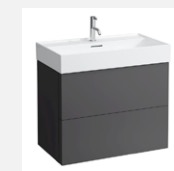

VALAMUKAPP
Laufen, Kartell by Laufen, tumehall, vastavalt planeeringule