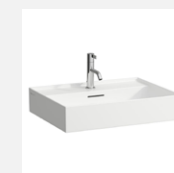

VALAMU
Laufen, Kartell by Laufen