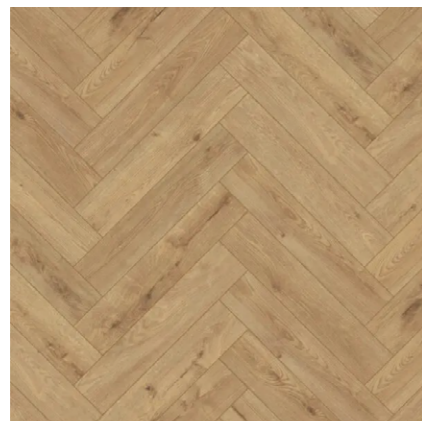

## Stuudio loftid

**PARKETT**  
Kalasabamustris ujuvpaigaldatav laminaatparkett

**VANNITOA SEINA- JA PÖRANDAPLAAT**  
Pamesa Ceramica, Erding, Silver, 60x60 cm

**SISEUKS**  
Värvitud profiiluks, valge, kõrgus 2,2 m