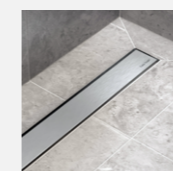

RENN
Easy Drain, Basic Drain, Zero