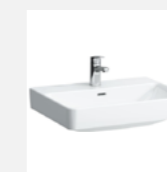

**SWITCHES & SOCKETS**  
Schneider, Merten System, M-Smart, polar white

**SHOWER GLASS**  
Custom solution, clear glass

**DRAIN**  
Easy Drain, Basic Drain, Zero

**HALLWAY FLOOR TILE**  
Pamesa Ceramica, Wells, Ash, 60x60 cm, matte

**SHOWER MIXER**  
Hansgrohe, Crometta E Showerpipe 240 1jet EcoSmart, thermostat

**WASH BASIN MIXER TAP**  
Hansgrohe, Tecturis E, chrome

**WC WASH BASIN**  
Laufen, Pro S, 45x34 cm

**WASH BASIN**  
Laufen, Pro S, 60x46 cm