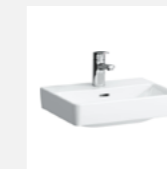

**SWITCHES & SOCKETS**  
Schneider, Merten System, M-Smart, polar white

**SHOWER GLASS**  
Custom solution, clear glass

**DRAIN**  
Easy Drain, Basic Drain, Zero

**HALLWAY FLOOR TILE**  
Pamesa Ceramica, Wells, Ash, 60x60 cm, matte

**SHOWER MIXER**  
Hansgrohe, Crometta E Showerpipe 240 1jet EcoSmart, thermostat

**WASH BASIN MIXER TAP**  
Hansgrohe, Tecturis E, chrome

**WC WASH BASIN**  
Laufen, Pro S, 45x34 cm

**WASH BASIN**  
Laufen, Pro S, 60x46 cm