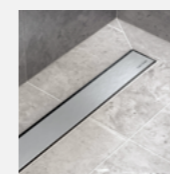

UKSELINK
Formani, Basics, poleeritud
roostevaba

PISTIKUD-LÜLITID
Schneider, Merten System,
M-Smart, polaarvalge

DUŠIKLAAS
Erilahendus, kirgas klaas

RENN
Easy Drain, Basic Drain, Zero

**ESIKU JA MAJAPIDAMISRUUMI
PÕRANDAPLAAT**
Pamesa Ceramica, Kashmir, Perla,
60x60 cm, matt