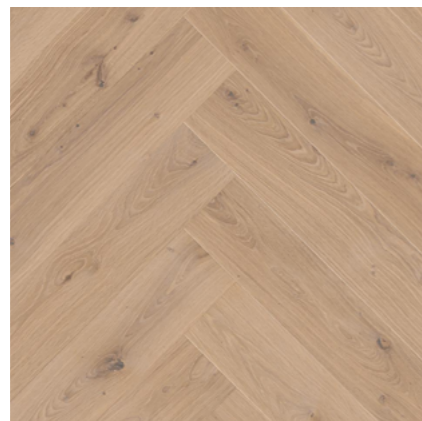

SISEVIIMISTLUS VILLA 1

ENDOVER

Villa 1

PARKETT
Kalasabamustris tammeparkett,
ujuvpaigaldus, rustic, valgendatud

SEINA- JA PÕRANDAPLAAT
Pamesa Ceramica, Cellini, Blanco,
60x60 cm, matt

SISEUKS
Puitraamis tahveldusega profiiluks,
valget tooni, kõrgus kuni 2300 mm