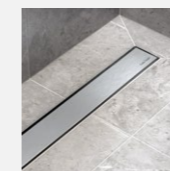

UKSELINK
Formani, Basics, matt must

PISTIKUD-LÜLITID
Schneider, Merten System, M-Smart, polaarvalge

SÜVISTATUD LAEVALGUSTI
LED-valgusti, must

DUŠIKLAAS
Kirgas klaas, maast laeni, musta värvi profiil

RENN
Easy Drain, Basic Drain, Zero

ESIKU JA MAJAPIDAMISRUUMI PÕRANDAPLAAT
Pamesa Ceramica, Wells, Pearl, 60x60 cm, matt

DUŠILIFT KÄSIDUŠIGA
Hansgrohe, Pulsify Select S, 3jet Relaxation, EcoSmart, matt must

VALAMU SECISTI
Hansgrohe, Tecturis S, CoolStart, EcoSmart+, matt must

DUŠISEGISTI
Hansgrohe, ShowerTablet Select, matt must

WC VALAMU
Laufen, Pro S

VALAMU
Laufen, Pro S

WC-POTT
Laufen, Pro