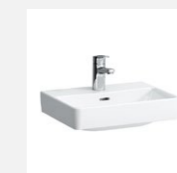

PISTIKUD-LÜLITID
Schneider, Merten System,
M-Smart, polaarvalge

SÜVISTATUD LAEVALGUSTI
LED-valgusti, must

DUŠIKLAAS
Kirgas klaas, maast laeni, musta
värvi profiil

RENN
Easy Drain, Basic Drain, Zero

**ESIKU JA MAJAPIDAMISRUUMI
PÕRANDAPLAAT**
Pamesa Ceramica, Alloy, Pearl,
60x60 cm

DUŠILIFT KÄSIDUŠIGA
Hansgrohe, Pulsify Select S,
3jet Relaxation, EcoSmart,
matt must

VALAMU SECISTI
Hansgrohe, Tecturis S,
CoolStart, EcoSmart+,
matt must

DUŠISEGISTI
Hansgrohe, ShowerTablet
Select, matt must