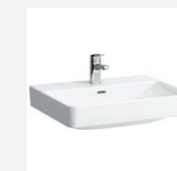

PISTIKUD-LÜLITID
Schneider, Merten System,
M-Smart, polaarvalge

SÜVISTATUD LAEVALGUSTI
LED-valgusti, must

DUŠIKLAAS
Kirgas klaas, maast laeni, musta
värvi profiil

RENN
Easy Drain, Basic Drain, Zero

**ESIKU JA MAJAPIDAMISRUUMI
PÕRANDAPLAAT**
Pamesa Ceramica, Alloy, Pearl,
60x60 cm

DUŠILIFT KÄSIDUŠIGA
Hansgrohe, Pulsify Select S,
3jet Relaxation, EcoSmart,
matt must

VALAMU SECISTI
Hansgrohe, Tecturis S,
CoolStart, EcoSmart+,
matt must

DUŠISEGISTI
Hansgrohe, ShowerTablet
Select, matt must

WC VALAMU
Laufen, Pro S

VALAMU
Laufen, Pro S

WC-POTT
Laufen, Pro