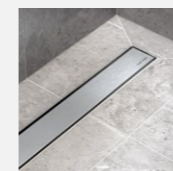

PISTIKUD-LÜLITID
Schneider, Merten System,
M-Smart, polaarvalge

SÜVISTATUD LAEVALGUSTI
LED-valgusti, must

DUŠIKLAAS
Kirgas klaas, maast laeni, musta
värvi profiil

RENN
Easy Drain, Basic Drain, Zero

**ESIKU JA MAJAPIDAMISRUUMI
PÕRANDAPLAAT**
Pamesa Ceramica, Alloy, Pearl,
60x60 cm