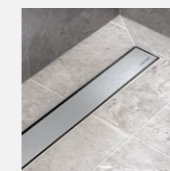

RENN
Easy Drain, Basic Drain, Zero