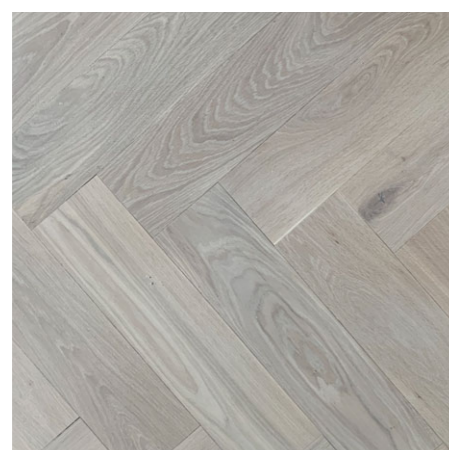

SISEVIIMISTLUSPAKETT DELUXE 2

ENDOVER

Kõik pildid on illustreerivad.

Deluxe 2

Volta Galerii Loftide kodudes saavad valgus ja avarus uue tähenduse. Need on kodud nõudlikule maitsele, kus peenetundeliselt on valitud iga detail. Eluruumide põrandaid katab suureformaadiline kalasabamustris tammeparkett, mis mõjub ajaloolises hoones aegumatult kaunina. Valgete seinte taustal ilutsevad uusimad mati pinnaviimistlusega Jungi lülitid ja pistikud. Vannitubade seinu ilmestavad suureformaadilised keraamilised plaadid, nüansiks materjalide tekstuurmäng. Luksusvannitubade kohustuslikuks osaks on AXORi disainsegistid, mille kõrval delikaatsed ülipeene joonega Laufen SaphirKeramik valamud. Viimase lihvi annavad naturaalse tammespooniga valamukapid Laufen Boutique sarjast ning 3-sensorlülitusega LED-pegelid.

NATURAALNE TAMMEPARKETT
Kalasabaparkett, liimitud, valge UV-õli, natur,
14x148x592 mm

VANNITOA PÕRANDAPLAAT
Italgraniti, Ceppo di Gre, Grey, matt, 60x60 cm

VANNITOA SEINAPLAAT*
Italgraniti, Silver Grain, Grey, matt, 60x120 cm