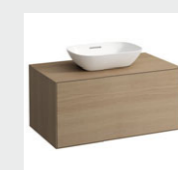

SISEVIIMISTLUSPAKETT DELUXE 2

ENDOVER

Kõik pildid on illustreerivad.

Deluxe 2

Volta Galerii Loftide kodudes saavad valgus ja avarus uue tähenduse. Need on kodud nõudlikule maitsele, kus peenetundeliselt on valitud iga detail. Eluruumide põrandaid katab suureformaadiline kalasabamustris tammeparkett, mis mõjub ajaloolises hoones aegumatult kaunina. Valgete seinte taustal ilutsevad uusimad mati pinnaviimistlusega Jungi lülitid ja pistikud. Vannitubade seinu ilmestavad suureformaadilised keraamilised plaadid, nüansiks materjalide tekstuurmäng. Luksusvannitubade kohustuslikuks osaks on AXORi disainsegistid, mille kõrval delikaatsed ülipeene joonega Laufen SaphirKeramik valamud. Viimase lihvi annavad naturaalse tammespooniga valamukapid Laufen Boutique sarjast ning 3-sensorlülitusega LED-pegelid.

UKSELINK
Colombo, Robocinqe S,
matt must

ESIKU PÕRANDAPLAAT
Porcelaingres, Royal Stone,
Palladium Grey,
60x60 cm

PEECEL
Laufen, Leelo, LED-peegel,
3 sensorlülitust, laius
vastavalt vannitoale

DUŠIKLAAS
Laineklaas,
eritellimus

RENN
Easy Drain, Basic Drain, Tile

PEADUŠŠ
Hansgrohe, Raindance S,
läbimõõt 24 cm, kroom

DUŠISEGISTI
AXOR, Select, kroom

VANNISEGISTI
AXOR, termostaatsegisti,
80 cm, kroom

VALAMUSEGISTI
AXOR, Uno, kroom

VANN
Casa di Vanna, Borghese,
eraldiseisev, matt valge

VALAMU
Laufen, VAL

VALAMUKAPP
Laufen, Boutique, hele
tammespoon, vastavalt
vannitoale laiussega
90/120 cm

WC-VALAMU
Laufen, VAL

WC-POTT
Laufen, PRO,
rimless

* Plaaditakse 2 seina. ** Plaaditakse üks sein.