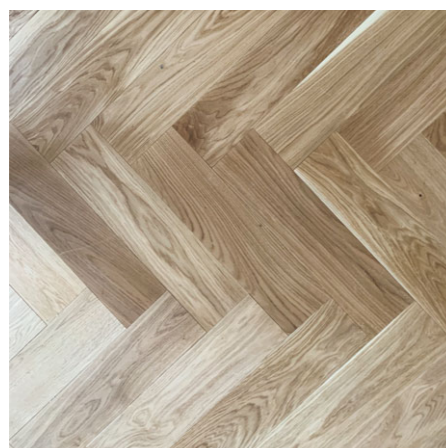

## Deluxe 1

Volta Galerii Loftide kodudes saavad valgus ja avarus uue tähenduse. Need on kodud nõudlikule maitsele, kus peenetundeliselt on valitud iga detail. Eluruumide pörandaid katab suureformaadiline kalasabamustris tammeparkett, mis mõjub ajaloolises hoones aegumatult kaunina. Valgete seinte taustal ilutsevad uusimad mati pinnaviimistlusega Jungi lülitid ja pistikud. Vannitubade seinu ilmestavad suureformaadilised keraamilised plaadid, nüansiks materjalide tekstuurmäng. Luksusvannitubade kohustuslikuks osaks on AXORi disainsegistid, mille kõrval delikaatsed ülipeene joonega Laufen SaphirKeramik valamud. Viimase lihvi annavad naturaalse tammespooniga valamukapid Laufen Boutique sarjast ning 3-sensorlülitusega LED-pegelid.