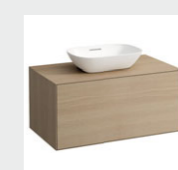

**UKSELINK**  
Colombo, Robocinqe S,  
kroom

**ESIKU PÕRANDAPLAAT**  
Porcelaingres, Royal Stone,  
Noble Beige,  
60x60 cm

**PEEGEL**  
Laufen, Leelo, LED-pegel,  
3 sensorlülitust, laius  
vastavalt vannitoale

**VALAMUSEGISTI**  
AXOR, Uno, kroom

**VANN**  
Casa di Vanna, Borghese,  
eraldiseisev, matt valge

**VALAMU**  
Laufen, VAL

**VALAMUKAPP**  
Laufen, Boutique, hele  
tammespoon, vastavalt  
vannitoale laiussega  
90/120 cm