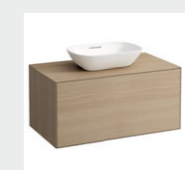

SISEVIIMISTLUSPAKETT DELUXE 1

ENDOVER

Kõik pildid on illustreerivad.

Deluxe 1

Volta Galerii Loftide kodudes saavad valgus ja avarus uue tähenduse. Need on kodud nõudlikule maitsele, kus peenetundeliselt on valitud iga detail. Eluruumide pörandaid katab suureformaadiline kalasabamustris tammeparkett, mis mõjub ajaloolises hoones aegumatult kaunina. Valgete seinte taustal ilutsevad uusimad mati pinnaviimistlusega Jungi lülitid ja pistikud. Vannitubade seinu ilmestavad suureformaadilised keraamilised plaadid, nüansiks materjalide tekstuurmäng. Luksusvannitubade kohustuslikuks osaks on AXORi disainsegistid, mille kõrval delikaatsed ülipeene joonega Laufen SaphirKeramik valamud. Viimase lihvi annavad naturaalse tammespooniga valamukapid Laufen Boutique sarjast ning 3-sensorlülitusega LED-pegelid.

ESIKU PÕRANDAPLAAT
Porcelaingres, Royal Stone,
Noble Beige,
60x60 cm

PEEGEL
Laufen, Leelo, LED-pegel,
3 sensorlülitust, laius
vastavalt vannitoale

DUŠIKLAAS
Laineklaas,
eritellimus

RENN
Easy Drain, Basic Drain, Tile

PEADUŠŠ
Hansgrohe, Raindance S,
läbimõõt 24 cm, kroom

DUŠISEGISTI
AXOR, Select, kroom

VANNISEGISTI
AXOR, termostaatsegisti,
80 cm, kroom

VALAMUSEGISTI
AXOR, Uno, kroom

VANN
Casa di Vanna, Borghese,
eraldiseisev, matt valge

VALAMU
Laufen, VAL

VALAMUKAPP
Laufen, Boutique, hele
tammespoon, vastavalt
vannitoale laiussega
90/120 cm

WC-VALAMU
Laufen, VAL

WC-POTT
Laufen, PRO,
rimless

* Plaaditakse 2 seina. ** Plaaditakse üks sein.