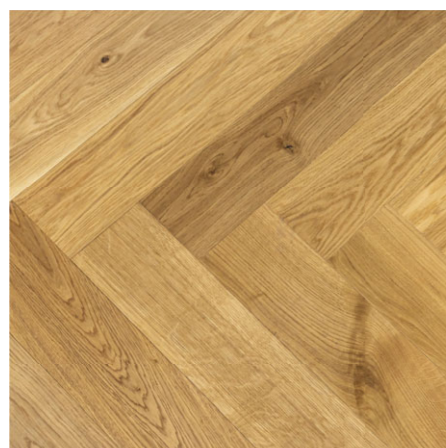

SISEVIIMISTLUSPAKETT DELUXE 1

ENDOVER

Kõik pildid on illustreerivad.

Deluxe 1

Volta Galerii Loftide kodudes saavad valgus ja avarus uue tähenduse. Need on kodud nõudlikule maitsele, kus peenetundeliselt on valitud iga detail. Eluruumide pörandaid katab suureformaadiline kalasabamustris tammeparkett, mis mõjub ajaloolises hoones aegumatult kaunina. Valgete seinte taustal ilutsevad uusimad mati pinnaviimistlusega Jungi lülitid ja pistikud. Vannitubade seinu ilmestavad suureformaadilised keraamilised plaadid, nüansiks materjalide tekstuurmäng. Luksusvannitubade kohustuslikuks osaks on AXORi disainsegistid, mille kõrval delikaatsed ülipeene joonega Laufen SaphirKeramik valamud. Viimase lihvi annavad naturaalse tammespooniga valamukapid Laufen Boutique sarjast ning 3-sensorlülitusega LED-pegelid.

NATURAALNE TAMMEPARKETT
Kalasabaparkett, liimitud, UV-õli, natur,
14x148x592 mm

VANNITOA PÕRANDAPLAAT
Cerdisa, EC 1 Farrington naturale, 60x60 cm

VANNITOA SEINAPLAAT*
Cerdisa, EC 1 Farrington naturale, 60x120 cm