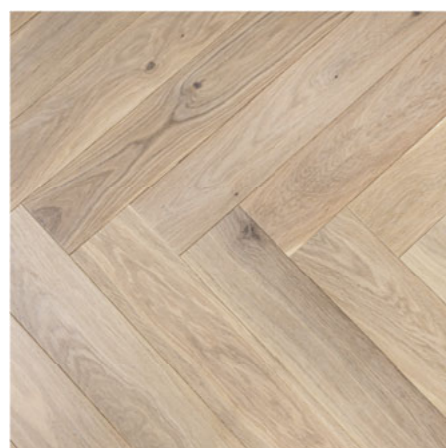

NATURAALNE TAMMEPARKETT
Kalasabaparkett, valge matt lakk, natur,
12x120x600 mm, 5G click

VANNITOA PÕRANDAPLAAT
Italgraniti, Ceppo di Gre, Grey, matt, 60x60 cm

VANNITOA SEINAPLAAT*
Italgraniti, Silver Grain, Grey, matt, 60x120 cm