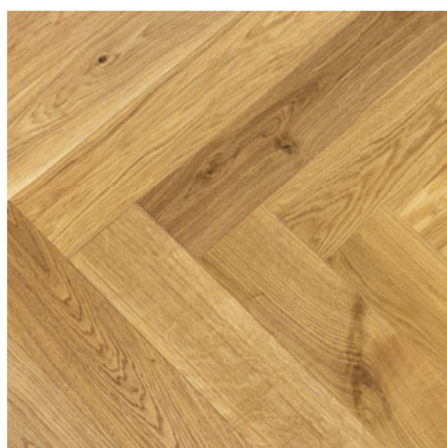

NATURAALNE TAMMEPARKETT
Kalasabamuster, matt lakk, natur,
12x120x600 mm, 5G click

VANNITOA PÕRANDAPLAAT
Cerdisa, EC 1 Farrington naturale, 60x60 cm

VANNITOA SEINAPLAAT*
Cerdisa, EC 1 Farrington naturale, 60x120 cm