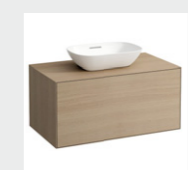

SISEVIIMISTLUSPAKETT DELUXE 1

ENDOVER

Kõik pildid on illustreerivad.

Deluxe 1

Volta Galerii Loftide kodudes saavad valgus ja avarus uue tähenduse. Need on kodud nõudlikule maitsele, kus peenetundeliselt on valitud iga detail. Eluruumide põrandaid katab suureformaadiline kalasabamustris tammeparkett, mis mõjub ajaloolises hoones aegumatult kaunina. Valgete seinte taustal ilutsevad täispuidust tahveluksed ning uusimad mati pinnaviimistlusega Jungi lülitid ja pistikud. Vannitubade seinu ilmestavad suureformaadilised keraamilised plaadid, nüansiks materjalide tekstuurmäng. Luksusvannitubade kohustuslikuks osaks on AXORi disainsegistid, mille kõrval delikaatsed ülipeene joonega Laufen SaphirKeramik valamud. Viimase lihvi annavad naturaalse tammespooniga valamukapid Laufen Boutique sarjast ning 3-sensorlülitusega LED-peeglid.

ESIKU PÕRANDAPLAAT
Porcelaingres, Royal Stone,
Noble Beige,
60x60 cm

PEEGEL
Laufen, Leelo, LED-peegel,
3 sensorlülitust, laius
vastavalt vannitoale

DUŠIKLAAS
Laineklaas,
eritellimus

RENN
Easy Drain, Basic Drain, Tile

PEADUŠŠ
Hansgrohe, Raindance S,
läbimõõt 24 cm, kroom

DUŠISEGISTI
AXOR, Select, kroom

VANNISEGISTI
AXOR, termostaatsegisti,
80 cm, kroom

VALAMUSEGISTI
AXOR, Uno, kroom

VANN
Casa di Vanna, Borghese,
eraldiseisev, matt valge

VALAMU
Laufen, VAL

VALAMUKAPP
Laufen, Boutique, hele
tammespoon, vastavalt
vannitoale laiussega
90/120 cm

WC-VALAMU
Laufen, VAL

WC-POTT
Laufen, PRO,
rimless

* Plaaditakse 2 seina. ** Plaaditakse üks sein.