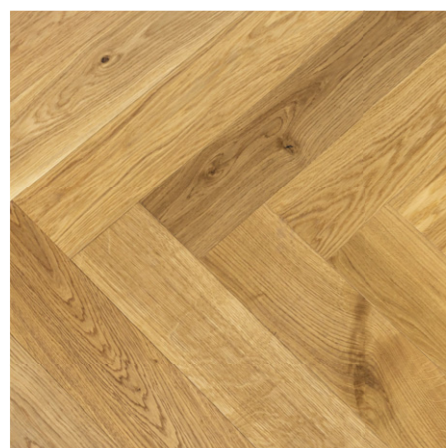

SISEVIIMISTLUSPAKETT DELUXE 1

ENDOVER

Kõik pildid on illustreerivad.

Deluxe 1

Volta Galerii Loftide kodudes saavad valgus ja avarus uue tähenduse. Need on kodud nõudlikule maitsele, kus peenetundeliselt on valitud iga detail. Eluruumide põrandaid katab suureformaadiline kalasabamustris tammeparkett, mis mõjub ajaloolises hoones aegumatult kaunina. Valgete seinte taustal ilutsevad täispuidust tahveluksed ning uusimad mati pinnaviimistlusega Jungi lülitid ja pistikud. Vannitubade seinu ilmestavad suureformaadilised keraamilised plaadid, nüansiks materjalide tekstuurmäng. Luksusvannitubade kohustuslikuks osaks on AXORi disainsegistid, mille kõrval delikaatsed ülipeene joonega Laufen SaphirKeramik valamud. Viimase lihvi annavad naturaalse tammespooniga valamukapid Laufen Boutique sarjast ning 3-sensorlülitusega LED-peeglid.