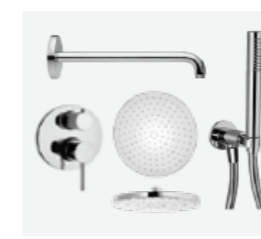

Uks

Siseuks
Tumehall uks,
horisontaalne spoon

Ukselink
Valnes, VAL75,
toon: must
* Eesti disainitoode:
disainer Aap Piho

Elekter

Valgustid, süvistatavad
1. Astro, Minima, valge
2. Astro, Minima, IP65,
valge

Lülitid ja pistikud
Schneider, must

Sanitaartehnika

WC-pott
RAK, Resort, servata,
seinapealne, valge,
loputusnupu viimistlus:
kroom

Dušisegisti ja käsidušš
Lae- ja käsidušiga
dušikomplekt,
Paini, Cox,
seinasisene, kroom