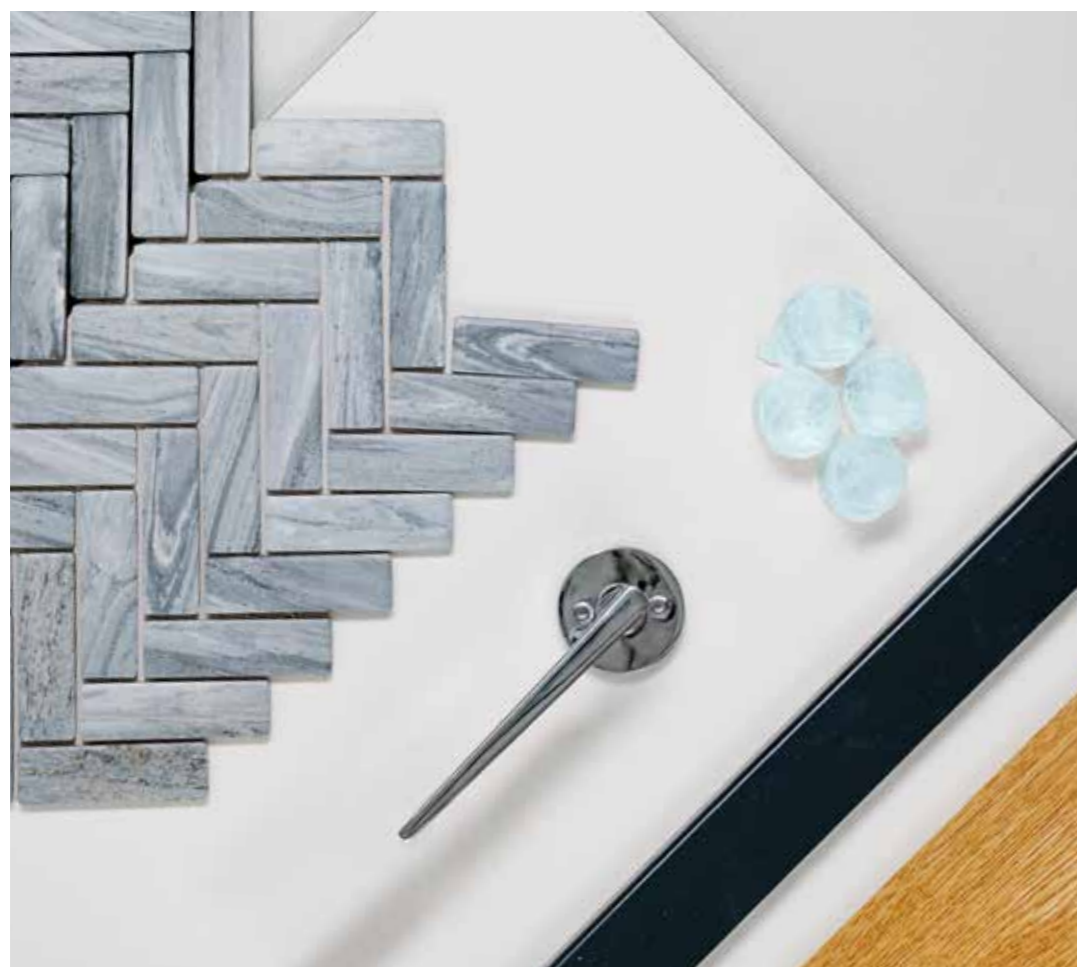

Safir

Värske nagu helesinine taeva laotus. Heledate toonidega kombineeritud rustikaalne põrand naturaalsuse ja maaläheduse hindajaile.

Siseviimistluspakett Standard 2

Parkett
Naturaalne ühelipi-
line parkett, tamm,
14 × 189 × 1860 mm,
faasitud, harjatud, õli

Vann
Vispool, Nordica, eraldiseisev kivivann,
valge, 1600 × 750 × 620 mm

Seinavärv
Valge RAL 9003, poolmatt

Arendaja jätab endale õiguse teha siseviimistluspakettides muudatusi, pakkudes kliendile sama hinnaga analoogset toodet. Kõik pildid on illustreerivad.