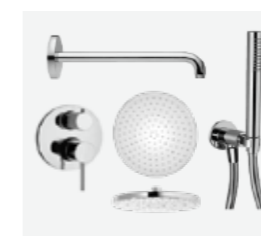

Uks

Siseuks
Tumehall uks,
horisontaalne spoon

Ukselink
Valnes, VAL75, toon:
kroom
* Eesti disainitoode:
disainer Aap Piho

Elekter

Valgustid, süvistatavad
1. Astro, Minima, valge
2. Astro, Minima, IP65,
valge

Lülitid ja pistikud
Schneider, valge

Sanitaartechnika

WC-pott
RAK, Resort, servata,
seinapealne, valge,
loputusnupu viimistlus:
kroom

Dušisegisti ja käsidušš
Lae- ja käsidušiga
dušikomplekt,
Paini, Cox,
seinasisene, kroom