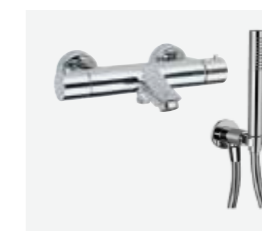

Дверь

Межкомнатная дверь
Темно-серая дверь, горизонтальный шпон

Ручка
Valnes, VAL75, тон: хром
* От эстонских дизайнеров: дизайнер Аап Пихо

Освещение

Светильники, встраиваемые
1. Astro, Minima, белый
2. Astro, Minima, IP65, белый

Выключатели и розетки
Schneider, белые

Сантехника

Унитаз
RAK, Resort, без окантовки, настенный, белый, отделка кнопки слива: хром

Смеситель для душа и ручной душ
Комплект из монтируемого в потолок и ручного душа, Raini, Cox, настенный, хром

Смеситель для ванной
Смеситель для ванной с ручным душем, Raini, Cox, термостатический, хром

Смеситель для раковины
Смеситель, Raini, Cox, хром

Раковина
Catalano, New light, 670 × 480 мм

WC-Раковина
Catalano, New light, 450 × 340 мм