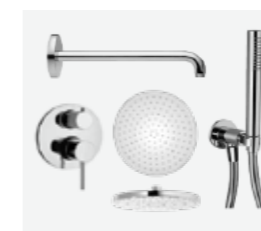

Сапфир

Свежесть светло-голубого небосвода. Пол в светлых тонах в синтезе с рустикальным стилем – выбор ценителей естественности и натуральности.

Паркет
Натуральный однополосный, дуб, 14 × 189 × 1860 мм, с фаской, матовый

Дверь

Межкомнатная дверь
Темно-серая дверь, горизонтальный шпон

Ручка
Valnes, VAL75, тон: хром
* От эстонских дизайнеров: дизайнер Аап Пихо

Освещение

Светильники, встраиваемые
1. Astro, Minima, белый
2. Astro, Minima, IP65, белый

Выключатели и розетки
Schneider, белые

Сантехника

Унитаз
RAK, Resort, без окантовки, настенный, белый, отделка кнопки слива: хром

Смеситель для душа и ручной душ
Комплект из монтируемого в потолок и ручного душа, Raini, Cox, настенный, хром

Смеситель для ванной
Смеситель для ванной с ручным душем, Raini, Cox, термостатический, хром

Смеситель для раковины
Смеситель, Raini, Cox, хром

Раковина
Catalano, New light, 670 × 480 мм

WC-Раковина
Catalano, New light, 450 × 340 мм