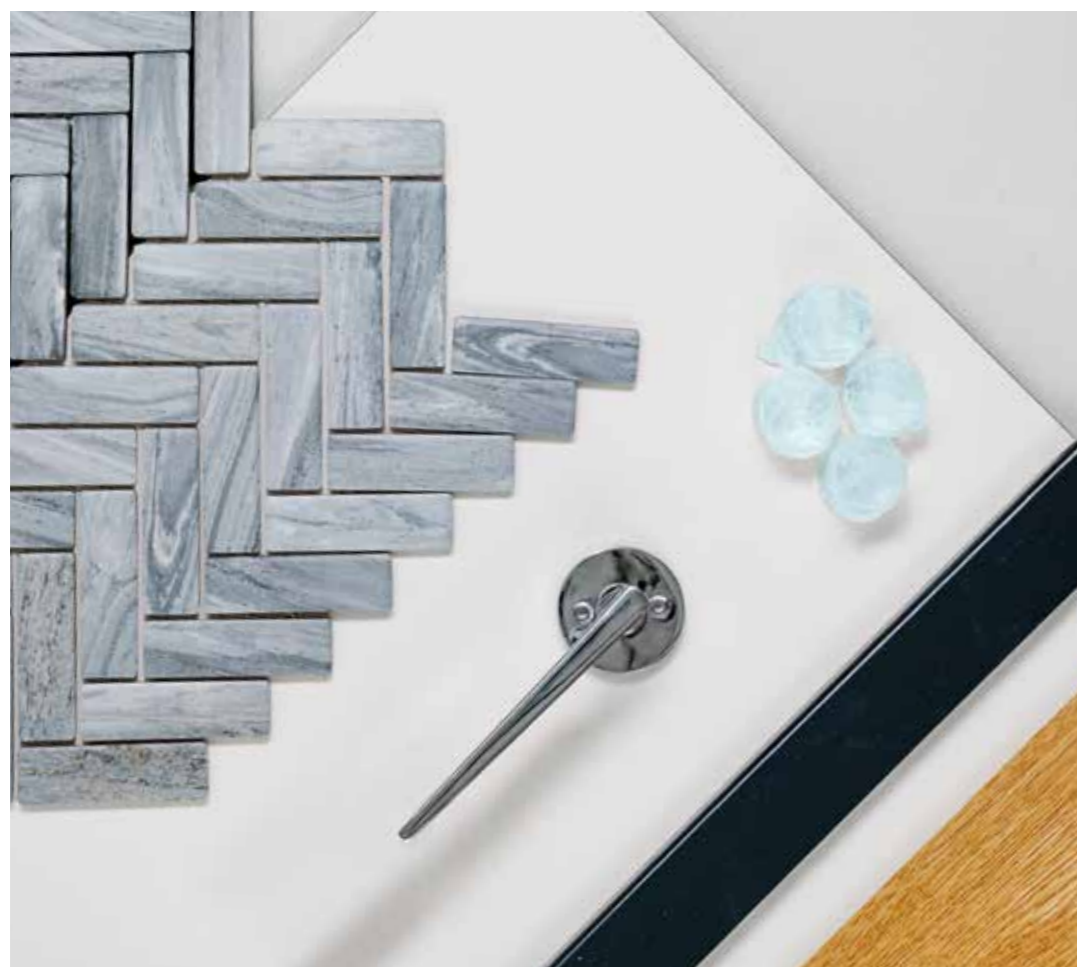

Сапфир

Свежесть светло-голубого небосвода. Пол в светлых тонах в синтезе с рустикальным стилем – выбор ценителей естественности и натуральности.

Паркет
Натуральный однополосный, дуб, 14 × 189 × 1860 мм, с фаской, матовый

Плинтус
Дерево, крашеное, профиль согласно рисунку, 15 × 40, мм, цвет: RAL 7021

Ванная

Напольная плитка
Cotto, 06T Marble Palissa, 300 × 300 мм лист

Настенная плитка
Demireks Perla White, 600 × 600 мм
* Отделка всех стен.

Дверь

Межкомнатная дверь
Темно-серая дверь, горизонтальный шпон

Ручка
Valnes, VAL75, тон: хром
* От эстонских дизайнеров: дизайнер Аап Пихо

Освещение

Светильники, встраиваемые
1. Astro, Minima, белый
2. Astro, Minima, IP65, белый

Ванная
Vispool, Nordica, отдельная ванна из камня, белая, 1600 × 750 × 620 мм