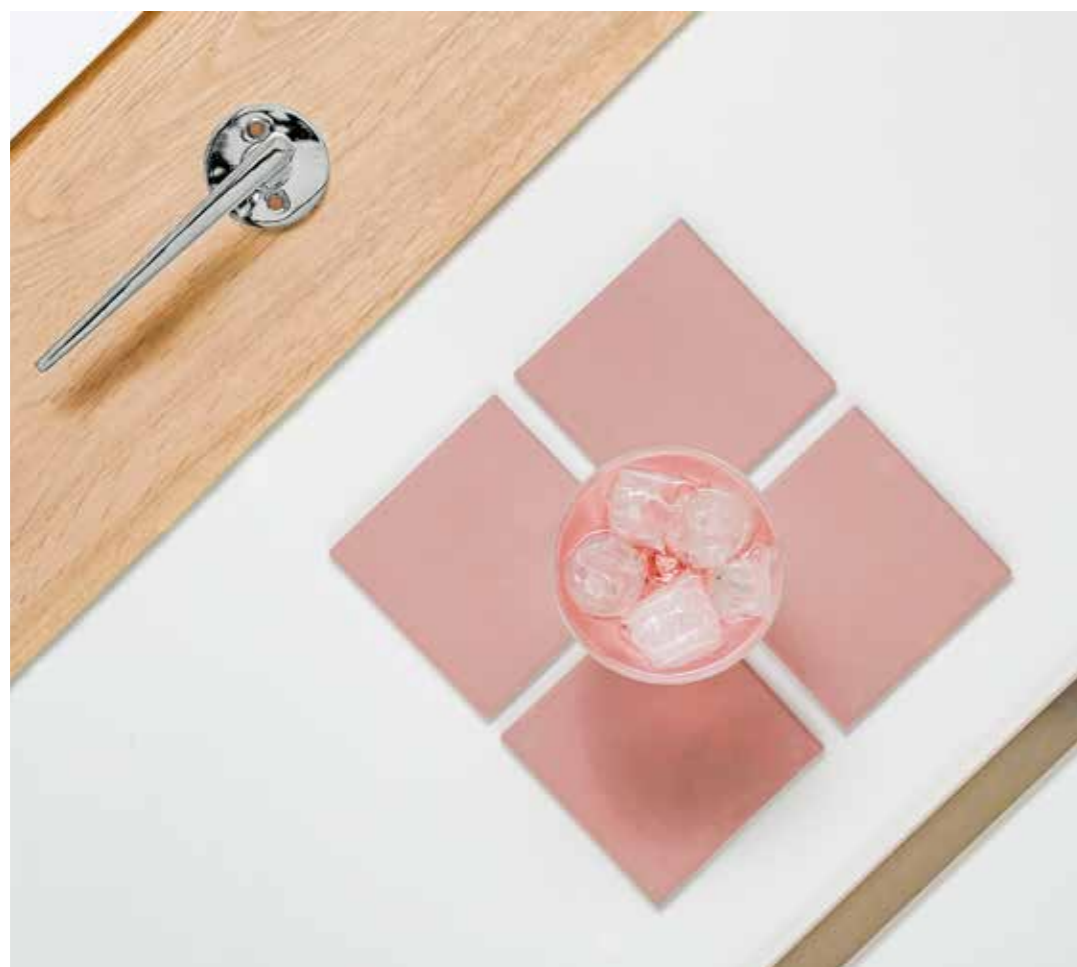

Розовый кварц

Цветовая палитра неба перед дождем. Интерьер в нежнейших пастельных тонах с утонченными деталями – выбор современных романтиков.

Паркет
Натуральный однополосный, дуб, 14 × 189 × 1860 мм, с фаской, матовый, белое масло

Дверь

Межкомнатная дверь
Белая дверь, горизонтальный шпон

Ручка
Valnes, VAL75, тон: хром
* От эстонских дизайнеров: дизайнер Аап Пихо

Освещение

Светильники, встраиваемые
1. Astro, Minima, белый
2. Astro, Minima, IP65, белый

Смеситель для ванной
Смеситель для ванной с ручным душем, Raini, Cox, термостатический, хром

Смеситель для раковины
Смеситель, Raini, Cox, хром

Раковина
Catalano, New light, 670 × 480 мм

WC-раковина
Catalano, New light, 450 × 340 мм

Ванная
Vispool, Nordica, отдельная ванна из камня, белая, 1600 × 750 × 620 мм