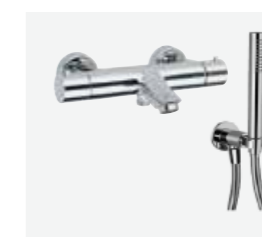

Дверь

Межкомнатная дверь
Белая дверь, горизонтальный шпон

Ручка
Valnes, VAL75, тон: хром
* От эстонских дизайнеров: дизайнер Аап Пихо

Освещение

Светильники, встраиваемые
1. Astro, Minima, белый
2. Astro, Minima, IP65, белый

Выключатели и розетки
Schneider, белые

Сантехника

Унитаз
RAK, Resort, без окантовки, настенный белый, отделка кнопки слива: хром

Смеситель для душа и ручной душ
Комплект из монтируемого в потолок и ручного душа, Raini, Cox, настенный, хром

Смеситель для ванной
Смеситель для ванной с ручным душем, Raini, Cox, термостатический, хром

Смеситель для раковины
Смеситель, Raini, Cox, хром

Раковина
Catalano, New light, 670 × 480 мм

WC-раковина
Catalano, New light, 450 × 340 мм