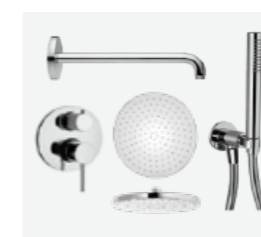

Дверь

Межкомнатная дверь
Белая дверь, горизонтальный шпон

Ручка
Valnes, VAL75, тон: хром
* От эстонских дизайнеров: дизайнер Аап Пихо

Освещение

Светильники, встраиваемые
1. Astro, Minima, белый
2. Astro, Minima, IP65, белый

Выключатели и розетки
Schneider, белые

Сантехника

Унитаз
RAK, Resort, без окантовки, настенный белый, отделка кнопки слива: хром

Смеситель для душа и ручной душ
Комплект из монтируемого в потолок и ручного душа, Raini, Cox, настенный, хром

Смеситель для ванной
Смеситель для ванной с ручным душем, Raini, Cox, термостатический, хром

Смеситель для раковины
Смеситель, Raini, Cox, хром

Раковина
Catalano, New light, 670 × 480 мм

WC-раковина
Catalano, New light, 450 × 340 мм