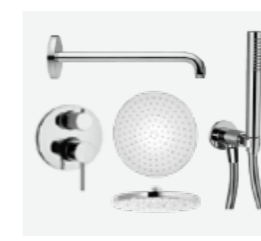

Uks

Siseuks
Valge uks, horisontaal-
ne spoon

Ukselink
Valnes, VAL75, toon:
kroom
* Eesti disainitoode:
disainer Aap Piho

Elekter

Valgustid, süvistatavad
1. Astro, Minima, valge
2. Astro, Minima, IP65,
valge

Lülitid ja pistikud
Schneider, valge

Sanitaartehnika

WC-pott
RAK, Resort, servata,
seinapealne, valge,
loputusnupu viimistlus:
kroom

Dušisegisti ja käsidušš
Lae- ja käsidušiga
dušikomplekt,
Paini, Cox,
seinasisene, kroom