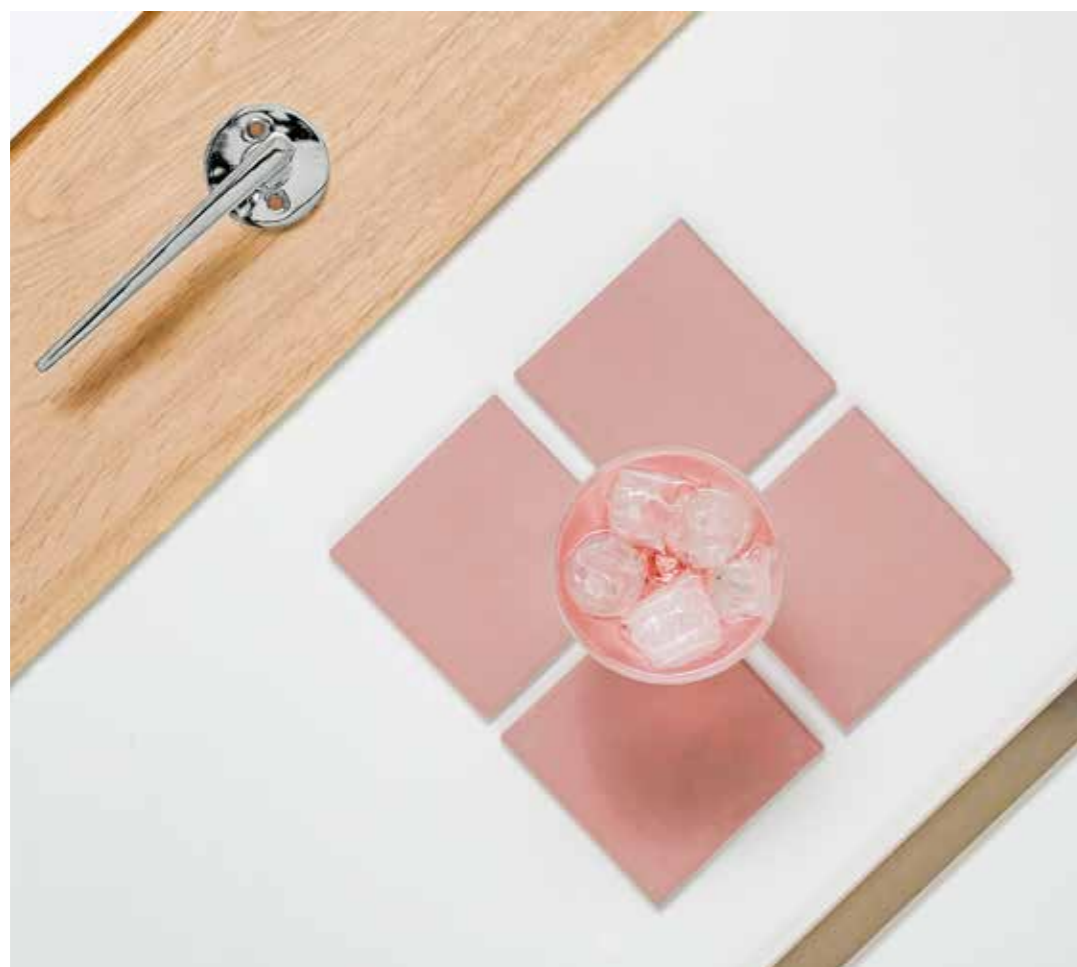

Roosa kvarts

Õrn nagu taevas enne tuult. Õhulistes pastelsetes toonides peenete detailidega siseviimistlus trenditeadlikule romantikule.

Parkett
Naturaalne ühelipi-
line parkett, tamm,
14 × 189 × 1860 mm,
faasitud, harjatud,
valge õli

Uks

Siseuks
Valge uks, horisontaal-
ne spoon

Ukselink
Valnes, VAL75, toon:
kroom
* Eesti disainitoode:
disainer Aap Piho

Elekter

Valgustid, süvistatavad
1. Astro, Minima, valge
2. Astro, Minima, IP65,
valge

Vann
Vispool, Nordica, eraldiseisev kivivann,
valge, 1600 × 750 × 620 mm

Seinavärv
Valge RAL 9003, poolmatt

Arendaja jätab endale õiguse teha siseviimistluspakettides muudatusi, pakkudes kliendile sama hinnaga analoogset toodet. Kõik pildid on illustreerivad.