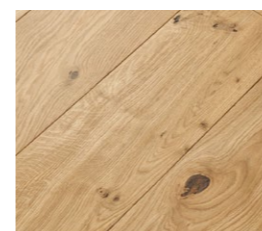

ENDOVER

Сапфир

Свежесть светло-голубого небосвода. Пол в светлых тонах в синтезе с рустикальным стилем – выбор ценителей естественности и натуральности.

Паркет
Натуральный однополосный, дуб, 14 × 189 × 1860 мм, с фаской, матовый

Плинтус
Дерево, крашеное, профиль согласно рисунку, 15 × 40, мм, цвет: RAL 7021

Ванная

Напольная плитка
Cotto, 06T Marble Palissa, 300 × 300 мм лист

Настенная плитка
Artic Porcelan 600 × 600 мм
* Отделка всех стен.

Дверь

Межкомнатная дверь
Темно-серая дверь, горизонтальный шпон

Ручка
Valnes, VAL75, тон: хром
* От эстонских дизайнеров: дизайнер Аап Пихо

Освещение

Светильники, встраиваемые
1. Astro, Minima, белый
2. Astro, Minima, IP65, белый