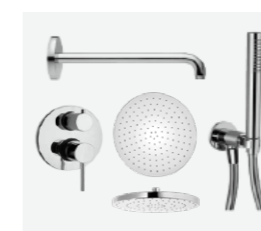

ENDOVER

Сапфир

Свежесть светло-голубого небосвода. Пол в светлых тонах в синтезе с рустикальным стилем – выбор ценителей естественности и натуральности.

Паркет
Натуральный однополосный, дуб, 14 × 189 × 1860 мм, с фаской, матовый

Дверь

Межкомнатная дверь
Темно-серая дверь, горизонтальный шпон

Ручка
Valnes, VAL75, тон: хром
* От эстонских дизайнеров: дизайнер Аап Пихо

Освещение

Светильники, встраиваемые
1. Astro, Minima, белый
2. Astro, Minima, IP65, белый

Выключатели и розетки
Schneider, белые

Сантехника

Унитаз
RAK, Resort, без окантовки, настенный, белый, отделка кнопки слива: хром

Смеситель для душа и ручной душ
Комплект из монтируемого в потолок и ручного душа, Raini, Cox, настенный, хром

Смеситель для ванной
Смеситель для ванной с ручным душем, Raini, Cox, термостатический, хром

Смеситель для раковины
Смеситель, Raini, Cox, хром

Раковина
Catalano, New light, 670 × 480 мм

WC-Раковина
Catalano, New light, 450 × 380 мм