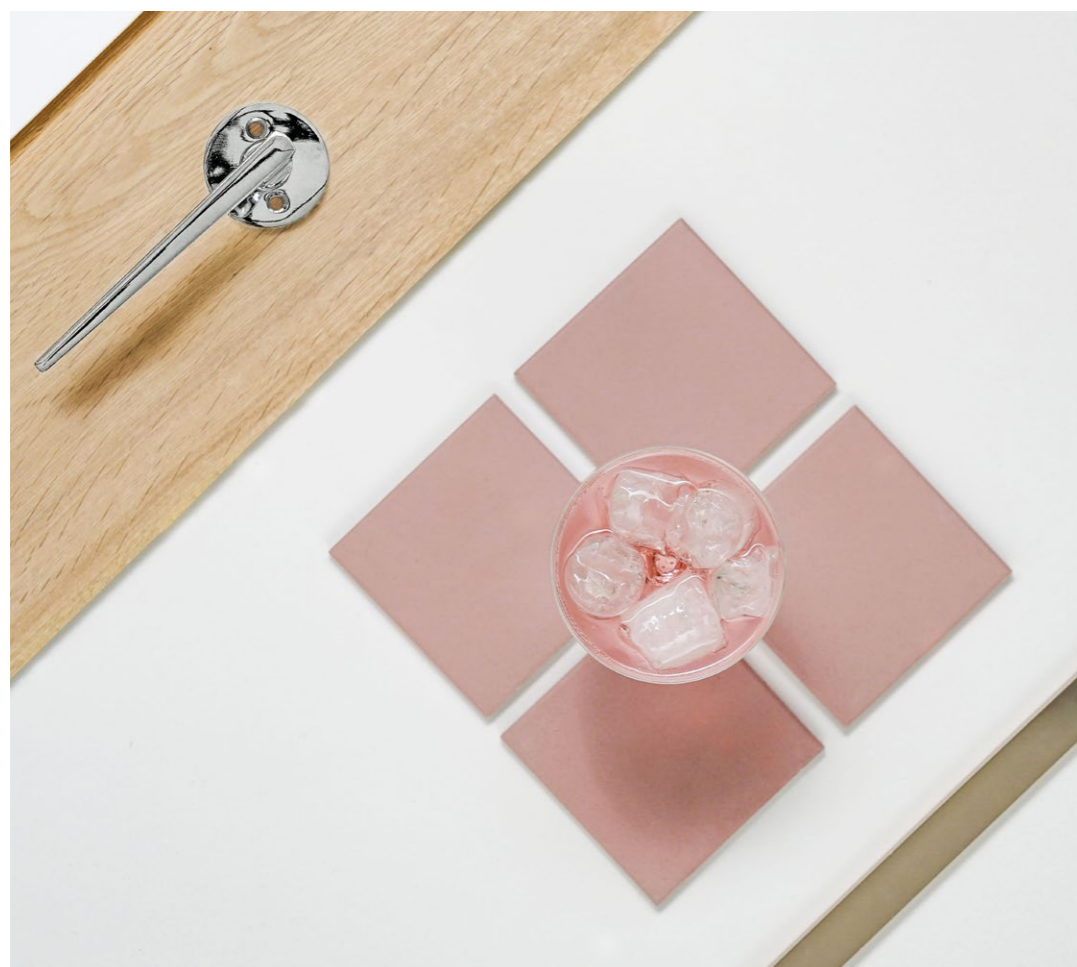

## Розовый кварц

Цветовая палитра неба перед дождем. Интерьер в нежнейших пастельных тонах с утонченными деталями – выбор современных романтиков.

**Паркет**  
Натуральный однополосный, дуб, 14 × 189 × 1860 мм, с фаской, матовый, белое масло

Дверь

**Межкомнатная дверь**  
Белая дверь, горизонтальный шпон

**Ручка**  
Valnes, VAL75, тон: хром  
\* От эстонских дизайнеров: дизайнер Аап Пихо

Освещение

**Светильники, встраиваемые**  
1. Astro, Minima, белый  
2. Astro, Minima, IP65, белый

**Смеситель для ванной**  
Смеситель для ванной с ручным душем, Raini, Cox, термостатический, хром

**Смеситель для раковины**  
Смеситель, Raini, Cox, хром

**Раковина**  
Catalano, New light, 670 × 480 мм

**WC-раковина**  
Catalano, New light, 450 × 380 мм

**Ванная**  
Vispool, Nordica, отдельная ванна из камня, белая, 1600 × 750 × 620 мм