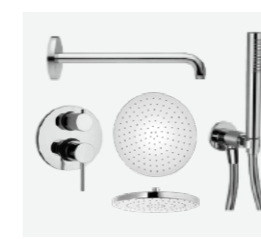

Дверь

**Межкомнатная дверь**  
Белая дверь, горизонтальный шпон

**Ручка**  
Valnes, VAL75, тон: хром  
\* От эстонских дизайнеров: дизайнер Аап Пихо

Освещение

**Светильники, встраиваемые**  
1. Astro, Minima, белый  
2. Astro, Minima, IP65, белый

**Выключатели и розетки**  
Schneider, белые

Сантехника

**Унитаз**  
RAK, Resort, без окантовки, настенный белый, отделка кнопки слива: хром

**Смеситель для душа и ручной душ**  
Комплект из монтируемого в потолок и ручного душа, Raini, Cox, настенный, хром

**Смеситель для ванной**  
Смеситель для ванной с ручным душем, Raini, Cox, термостатический, хром

**Смеситель для раковины**  
Смеситель, Raini, Cox, хром

**Раковина**  
Catalano, New light, 670 × 480 мм

**WC-раковина**  
Catalano, New light, 450 × 380 мм

**Ванная**  
Vispool, Nordica, отдельная ванна из камня, белая, 1600 × 750 × 620 мм