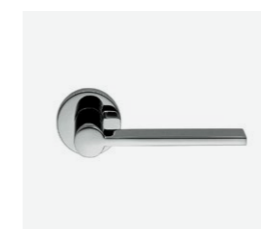

**Плинтус**  
Дерево, крашенные в белый, профиль согласно рисунку, 15 × 40 мм

Ванная

**Напольная плитка**  
Topcer, 19 Pink, 100 × 100 мм

**Настенная плитка**  
Artic Porcelan 600 × 600 мм  
\*Отделка всех стен.

Дверь

**Межкомнатная дверь**  
Белая дверь, горизонтальный шпон

**Ручка**  
Valnes, VAL75, тон: хром  
\* От эстонских дизайнеров: дизайнер Аап Пихо

Освещение

**Светильники, встраиваемые**  
1. Astro, Minima, белый  
2. Astro, Minima, IP65, белый

**Выключатели и розетки**  
Schneider, белые

Сантехника

**Унитаз**  
RAK, Resort, без окантовки, настенный белый, отделка кнопки слива: хром

**Смеситель для душа и ручной душ**  
Комплект из монтируемого в потолок и ручного душа, Raini, Cox, настенный, хром

**WC-раковина**  
Catalano, New light, 450 × 380 мм

**Ванная**  
Vispool, Nordica, отдельная ванна из камня, белая, 1600 × 750 × 620 мм