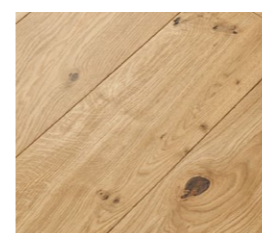

## Safir

Värske nagu helesinine taeva laotus. Heledate toonidega kombineeritud rustikaalne põrand naturaalsuse ja maaläheduse hindajaile.

**Parkett**  
Naturaalne ühelipi-  
line parkett, tamm,  
14 × 189 × 1860 mm,  
faasitud, harjatud, õli