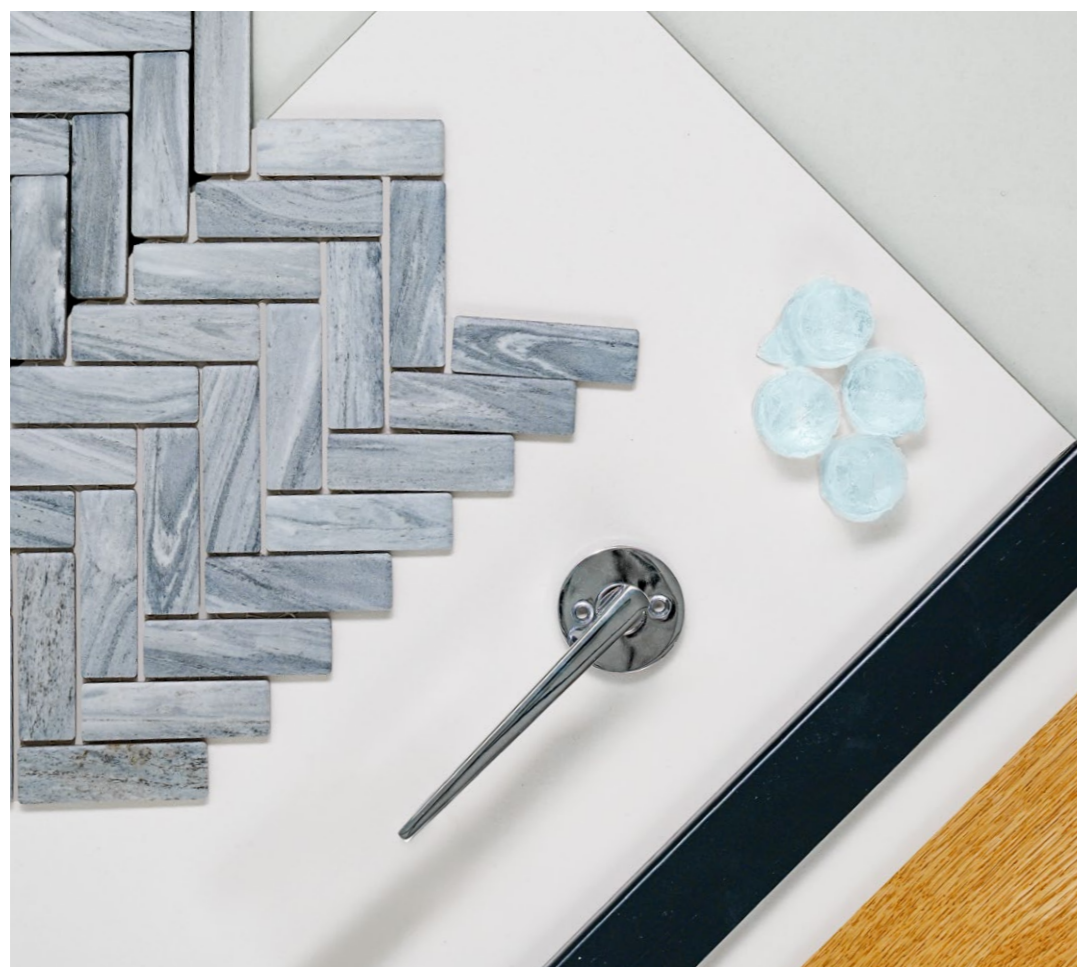

## Safir

Värske nagu helesinine taeva laotus. Heledate toonidega kombineeritud rustikaalne põrand naturaalsuse ja maaläheduse hindajaile.

**Parkett**  
Naturaalne ühelipi-  
line parkett, tamm,  
14 × 189 × 1860 mm,  
faasitud, harjatud, õli