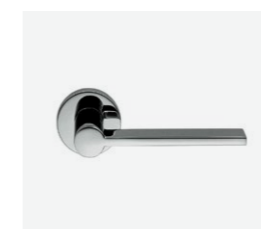

Põrandaliist
Puit, värvitud valge,
joonisejärgse eripro-
filliga, 15 × 40 mm

Pesuruumid
Põrandaplaat
Topcer, 19 Pink,
100 × 100 mm

Seinaplaat
Artic Porcelan
600 × 600 mm
*Plaaditakse kõik
seinad.

Uks
Siseuks
Valge uks, horisontaal-
ne spoon

Ukselink
Valnes, VAL75, toon:
kroom
* Eesti disainitoode:
disainer Aap Piho

Elekter
Valgustid, süvistatavad
1. Astro, Minima, valge
2. Astro, Minima, IP65,
valge

Lülitid ja pistikud
Schneider, valge

Sanitaartehnika
WC-pott
RAK, Resort, servata,
seinapealne, valge,
loputusnupu viimistlus:
kroom

Valamu
Catalano, New light,
670 × 480 mm

Tualettruumi valamu
Catalano, New light,
450 × 380 mm

Vann
Vispool, Nordica, eraldiseisev kivivann,
valge, 1600 × 750 × 620 mm