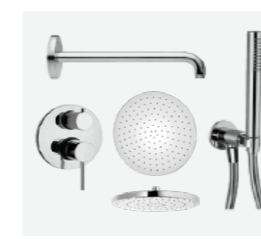

Ukselink
Valnes, VAL75, toon:
kroom
* Eesti disainitoode:
disainer Aap Piho

Elekter
Valgustid, süvistatavad
1. Astro, Minima, valge
2. Astro, Minima, IP65,
valge

Lülitid ja pistikud
Schneider, valge

Sanitaartehnika
WC-pott
RAK, Resort, servata,
seinapealne, valge,
loputusnupu viimistlus:
kroom

Dušisegisti ja käsidušš
Lae- ja käsidušiga
dušikomplekt,
Paini, Cox,
seinasisene, kroom

Vannisegisti
Vannisegisti käsiduši-
ga, Paini, Cox, termo-
staatiline, kroom

Valamusegisti
Segisti, Paini, Cox,
kroom