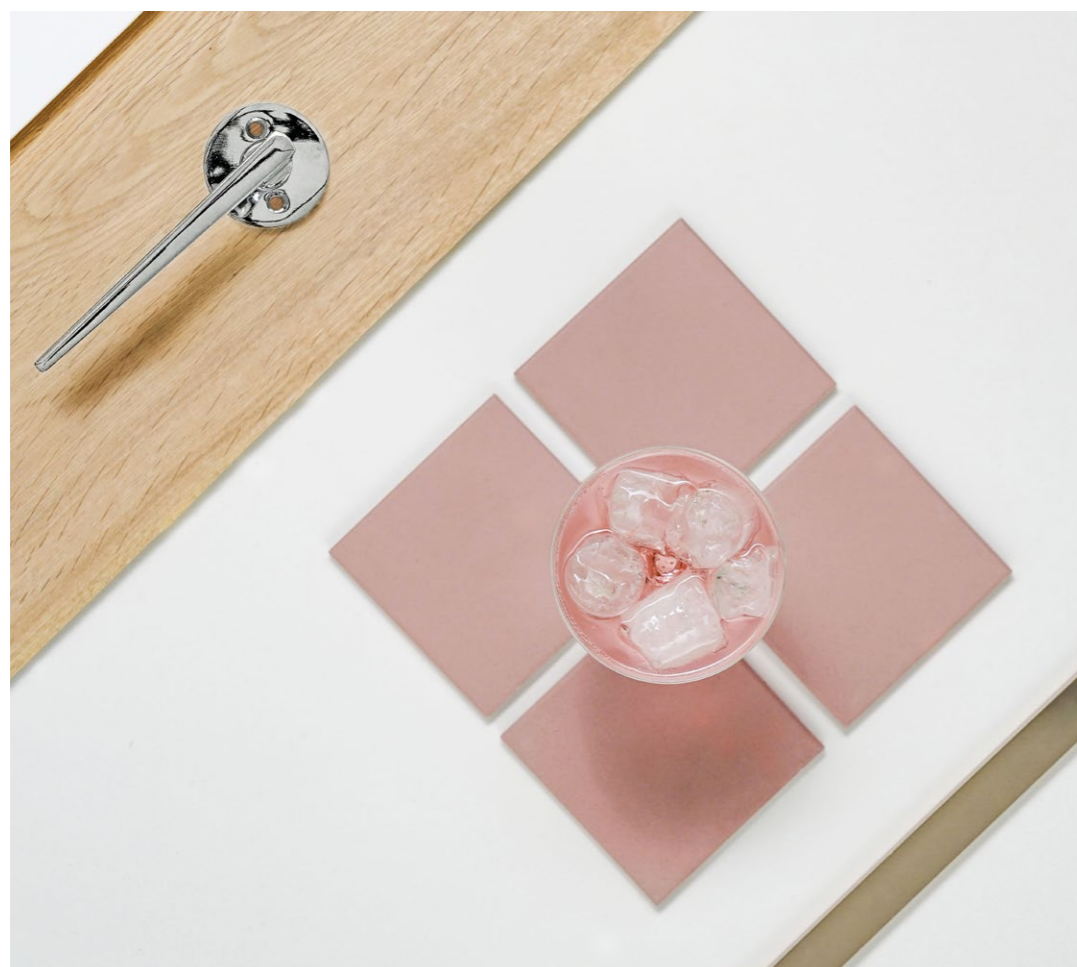

ENDOVER

Roosa kvarts

Õrn nagu taevas enne tuult. Õhulistes pastelsetes toonides peenete detailidega siseviimistlus trenditeadlikule romantikule.

Parkett
Naturaalne ühelipi-
line parkett, tamm,
14 × 189 × 1860 mm,
faasitud, harjatud,
valge õli

Ukselink
Valnes, VAL75, toon:
kroom
* Eesti disainitoode:
disainer Aap Piho

Elekter
Valgustid, süvistatavad
1. Astro, Minima, valge
2. Astro, Minima, IP65,
valge

Lülitid ja pistikud
Schneider, valge

Sanitaartehnika
WC-pott
RAK, Resort, servata,
seinapealne, valge,
loputusnupu viimistlus:
kroom