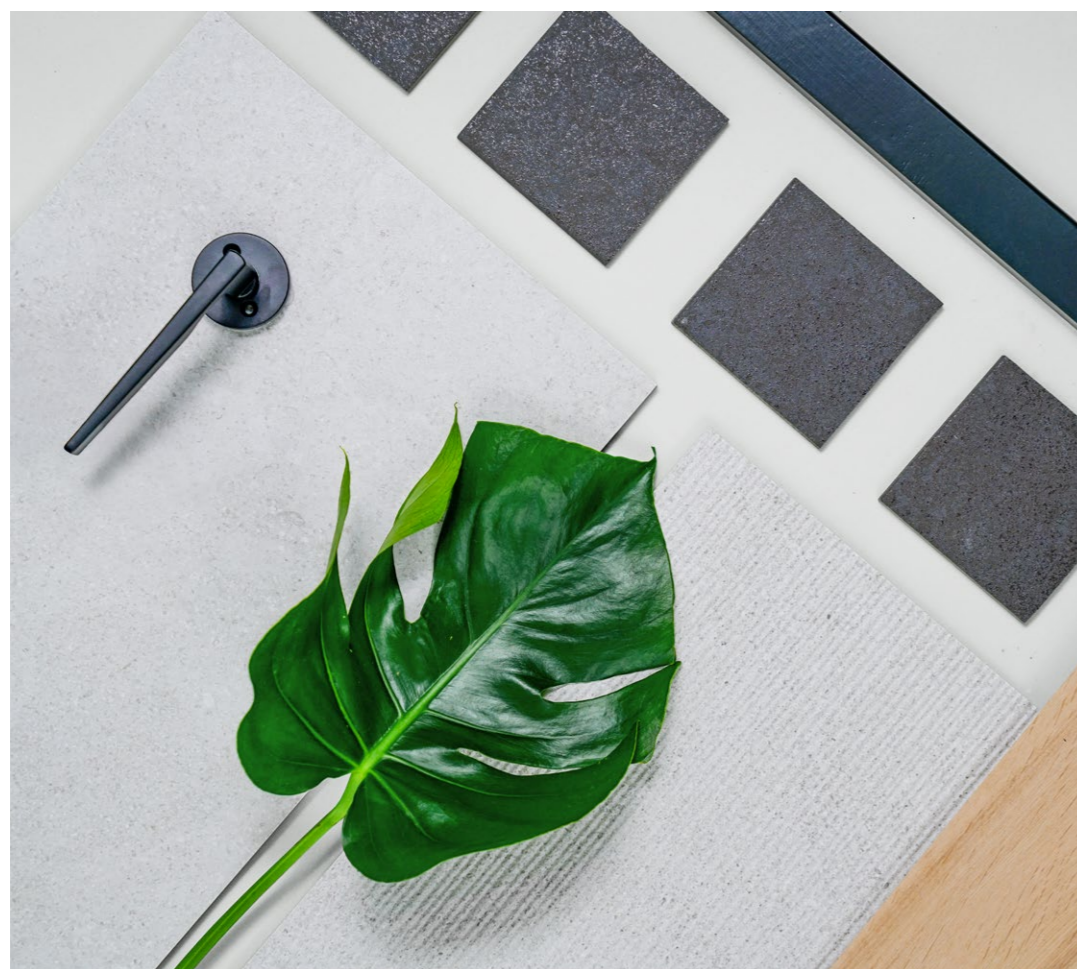

Изумруд

Игривость Северного сияния. Смелые контрасты и глубокие тона сливаются воедино – выбор стойких.