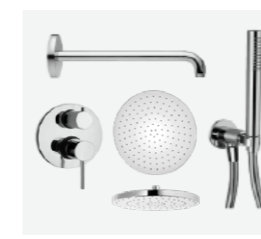

Дверь

**Межкомнатная дверь**  
Темно-серая дверь, горизонтальный шпон

**Ручка**  
Valnes, VAL75, тон: черный  
\* От эстонских дизайнеров: дизайнер Аап Пихо

Освещение

**Светильники, встраиваемые**  
1. Astro, Minima, белый  
2. Astro, Minima, IP65, белый

**Выключатели и розетки**  
Schneider, черные

Сантехника

**Унитаз**  
RAK, Resort, без окантовки, настенный, белый, отделка кнопки слива: хром

**Смеситель для душа и ручной душ**  
Комплект из монтируемого в потолок и ручного душа, Raini, Cox, настенный, хром

**Смеситель для ванной**  
Смеситель для ванной с ручным душем, Raini, Cox, термостатический хром

**Смеситель для раковины**  
Смеситель, Raini, Cox, хром

**Раковина**  
Catalano, New light, 670 × 480 мм