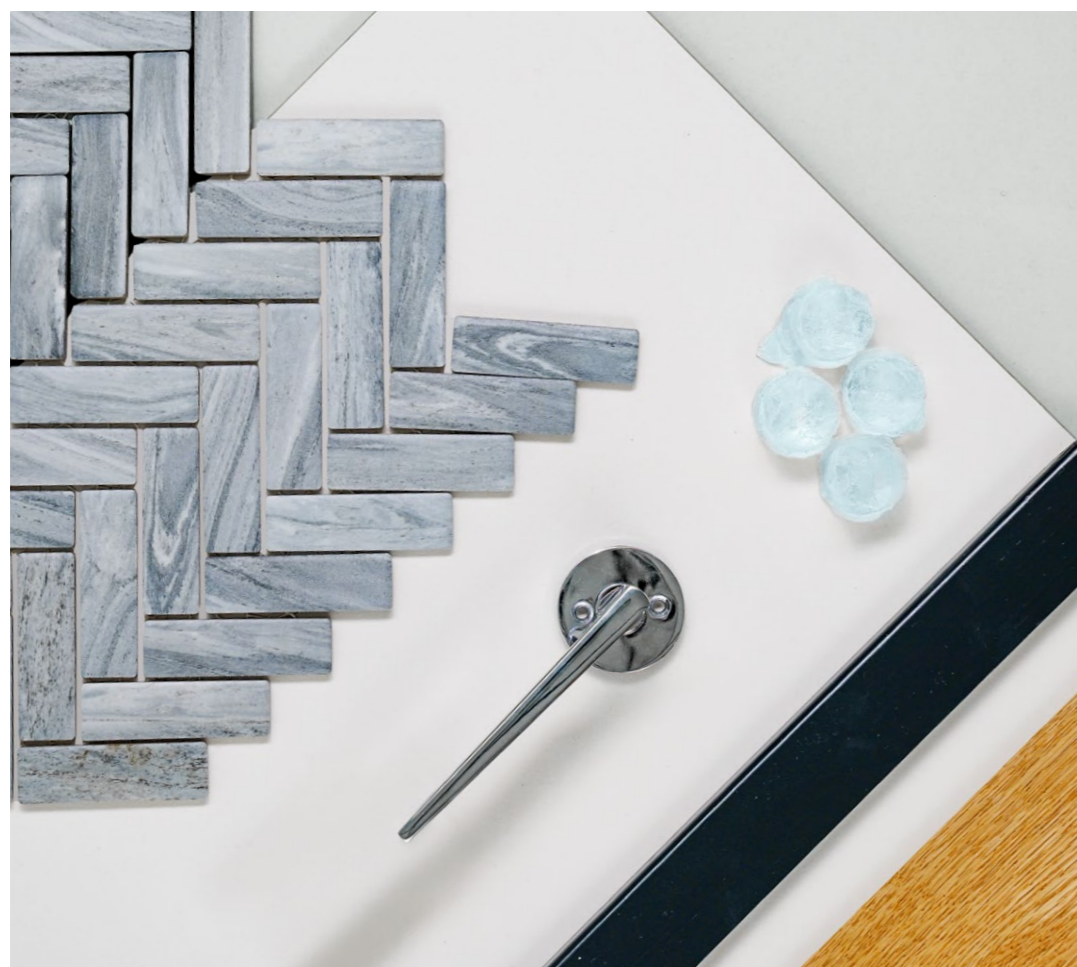

ENDOVER

Сапфир

Свежесть светло-голубого небосвода. Пол в светлых тонах в синтезе с рустикальным стилем – выбор ценителей естественности и натуральности.

Паркет
Натуральный однополосный, дуб, 14 × 189 × 1860 мм, с фаской, матовый

Плинтус
Дерево, крашеное, профиль согласно рисунку, 15 × 40, мм, цвет: RAL 7021

Ванная

Напольная плитка
Cotto, 06T Marble Palissa, 300 × 300 мм лист

Настенная плитка
Everest White Polished 600 × 600 мм
* Отделка всех стен.

Дверь

Межкомнатная дверь
Темно-серая дверь, горизонтальный шпон

Ручка
Valnes, VAL75, тон: хром
* От эстонских дизайнеров: дизайнер Аап Пихо

Освещение

Светильники, встраиваемые
1. Astro, Minima, белый
2. Astro, Minima, IP65, белый

Ванная
Vispool, Nordica, отдельная ванна из камня, белая, 1600 × 750 × 620 мм