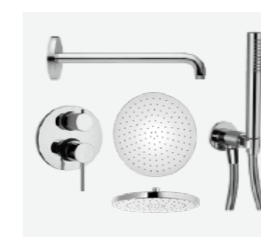

Плинтус
Дерево, крашеное, профиль согласно рисунку, 15 × 40, мм, цвет: RAL 7021

Ванная

Напольная плитка
Cotto, 06T Marble Palissa, 300 × 300 мм лист

Настенная плитка
Everest White Polished 600 × 600 мм
* Отделка всех стен.

Дверь

Межкомнатная дверь
Темно-серая дверь, горизонтальный шпон

Ручка
Valnes, VAL75, тон: хром
* От эстонских дизайнеров: дизайнер Аап Пихо

Освещение

Светильники, встраиваемые
1. Astro, Minima, белый
2. Astro, Minima, IP65, белый

Выключатели и розетки
Schneider, белые

Сантехника

Унитаз
RAK, Resort, без окантовки, настенный, белый, отделка кнопки слива: хром

Смеситель для душа и ручной душ
Комплект из монтируемого в потолок и ручного душа, Raini, Cox, настенный, хром

Смеситель для ванной
Смеситель для ванной с ручным душем, Raini, Cox, термостатический, хром

Смеситель для раковины
Смеситель, Raini, Cox, хром

Раковина
Catalano, New light, 670 × 480 мм

WC-Раковина
Catalano, New light, 450 × 380 мм