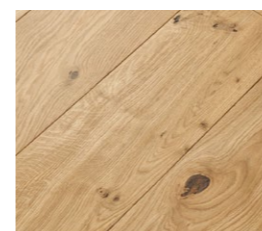

ENDOVER

Сапфир

Свежесть светло-голубого небосвода. Пол в светлых тонах в синтезе с рустикальным стилем – выбор ценителей естественности и натуральности.

Паркет
Натуральный однополосный, дуб, 14 × 189 × 1860 мм, с фаской, матовый

Плинтус
Дерево, крашеное, профиль согласно рисунку, 15 × 40, мм, цвет: RAL 7021

Ванная

Напольная плитка
Cotto, 06T Marble Palissa, 300 × 300 мм лист

Настенная плитка
Everest White Polished 600 × 600 мм
* Отделка всех стен.

Дверь

Межкомнатная дверь
Темно-серая дверь, горизонтальный шпон

Ручка
Valnes, VAL75, тон: хром
* От эстонских дизайнеров: дизайнер Аап Пихо

Освещение

Светильники, встраиваемые
1. Astro, Minima, белый
2. Astro, Minima, IP65, белый