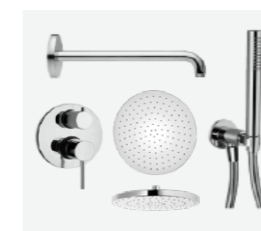

Дверь

**Межкомнатная дверь**  
Белая дверь, горизонтальный шпон

**Ручка**  
Valnes, VAL75, тон: хром  
\* От эстонских дизайнеров: дизайнер Аап Пихо

Освещение

**Светильники, встраиваемые**  
1. Astro, Minima, белый  
2. Astro, Minima, IP65, белый

**Выключатели и розетки**  
Schneider, белые

Сантехника

**Унитаз**  
RAK, Resort, без окантовки, настенный белый, отделка кнопки слива: хром

**Смеситель для душа и ручной душ**  
Комплект из монтируемого в потолок и ручного душа, Raini, Cox, настенный, хром

**Смеситель для ванной**  
Смеситель для ванной с ручным душем, Raini, Cox, термостатический, хром

**Смеситель для раковины**  
Смеситель, Raini, Cox, хром

**Раковина**  
Catalano, New light, 670 × 480 мм

**WC-раковина**  
Catalano, New light, 450 × 380 мм

**Ванная**  
Vispool, Nordica, отдельная ванна из камня, белая, 1600 × 750 × 620 мм