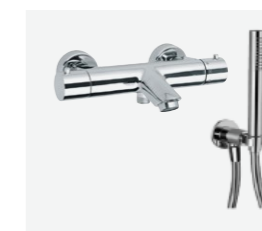

Дверь

**Межкомнатная дверь**  
Белая дверь, горизонтальный шпон

**Ручка**  
Valnes, VAL75, тон: хром  
\* От эстонских дизайнеров: дизайнер Аап Пихо

Освещение

**Светильники, встраиваемые**  
1. Astro, Minima, белый  
2. Astro, Minima, IP65, белый

**Выключатели и розетки**  
Schneider, белые

Сантехника

**Унитаз**  
RAK, Resort, без окантовки, настенный белый, отделка кнопки слива: хром

**Смеситель для душа и ручной душ**  
Комплект из монтируемого в потолок и ручного душа, Raini, Cox, настенный, хром

**Смеситель для ванной**  
Смеситель для ванной с ручным душем, Raini, Cox, термостатический, хром

**Смеситель для раковины**  
Смеситель, Raini, Cox, хром

**Раковина**  
Catalano, New light, 670 × 480 мм