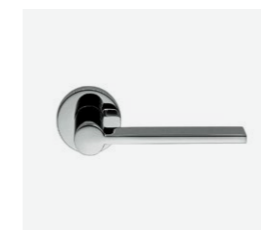

**Плинтус**  
Дерево, крашенные в белый, профиль согласно рисунку, 15 × 40 мм

Ванная

**Напольная плитка**  
Topcer, 19 Pink, 100 × 100 мм

**Настенная плитка**  
Everest White Polished 600 × 600 мм  
\*Отделка всех стен.

Дверь

**Межкомнатная дверь**  
Белая дверь, горизонтальный шпон

**Ручка**  
Valnes, VAL75, тон: хром  
\* От эстонских дизайнеров: дизайнер Аап Пихо

Освещение

**Светильники, встраиваемые**  
1. Astro, Minima, белый  
2. Astro, Minima, IP65, белый

**Выключатели и розетки**  
Schneider, белые

Сантехника

**Унитаз**  
RAK, Resort, без окантовки, настенный белый, отделка кнопки слива: хром

**Смеситель для душа и ручной душ**  
Комплект из монтируемого в потолок и ручного душа, Raini, Cox, настенный, хром

**WC-раковина**  
Catalano, New light, 450 × 380 мм

**Ванная**  
Vispool, Nordica, отдельная ванна из камня, белая, 1600 × 750 × 620 мм