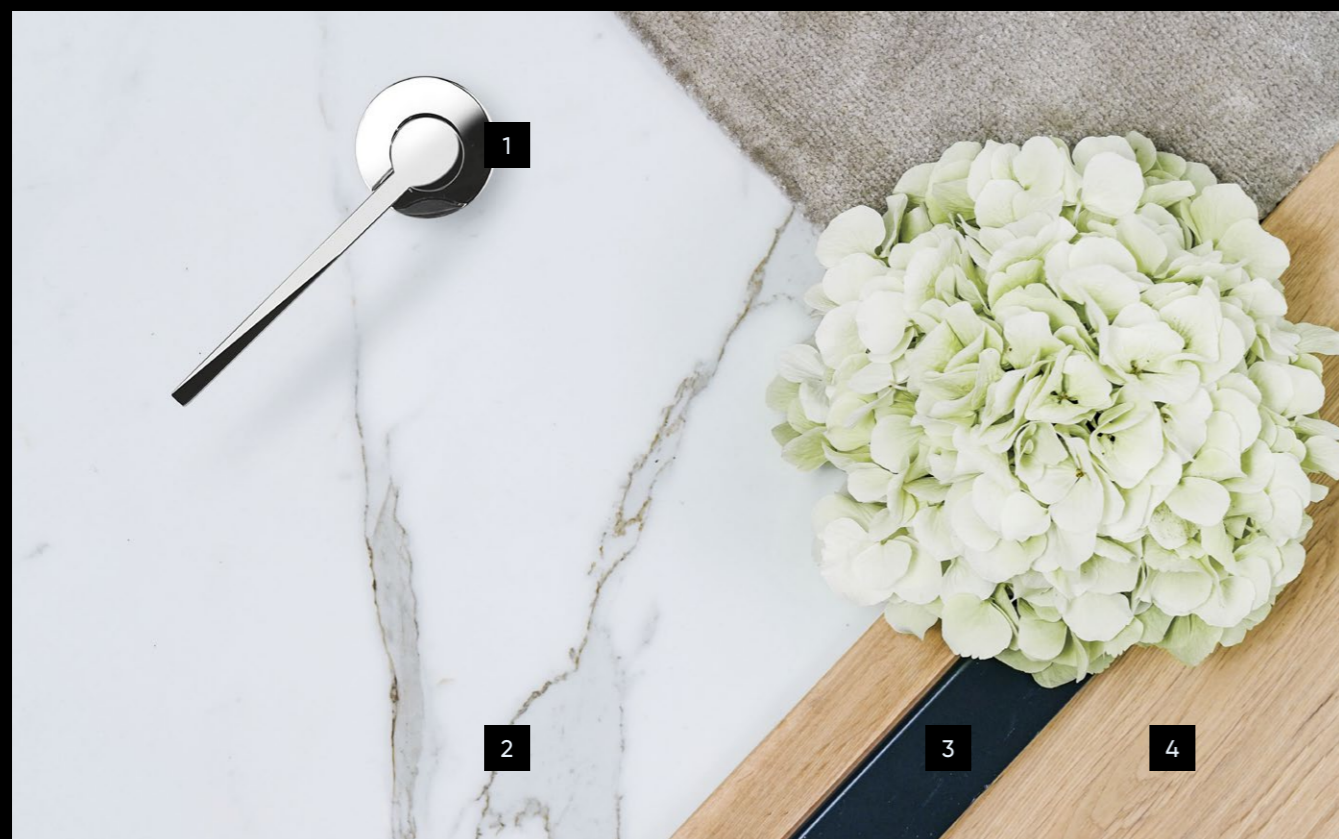

Лунный камень и жемчуг

Чистота белых мягких облаков. Изобилие нюансов и минимализм светлых тонов — выбор поклонников классического вкуса.

1. Ручка
Colombo TOOL,
блестящий хром

**2. Настенная плитка
для ванной**
Atlas Concorde Marvel,
läikiv, 600 × 600мм
* Отделка всех стен.