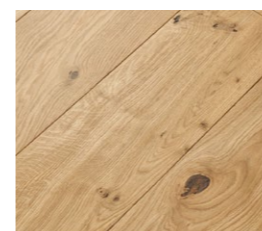

ENDOVER

Safir

Värske nagu helesinine taeva laotus. Heledate toonidega kombineeritud rustikaalne põrand naturaalsuse ja maaläheduse hindajaile.

Parkett
Naturaalne ühelipi-
line parkett, tamm,
14 × 189 × 1860 mm,
faasitud, harjatud, õli

Põrandaliist
Puit, värvitud,
joonisejärgse eriprofi-
liga, 15 × 40 mm, värv:
RAL 7021

Pesuruumid

Põrandaplaat
Cotto, O6T Marble
Palissa, 300 × 300 mm,
leht

Seinaplaat
Everest White Polished
600 × 600 mm
*Plaaditakse kõik
seinad.