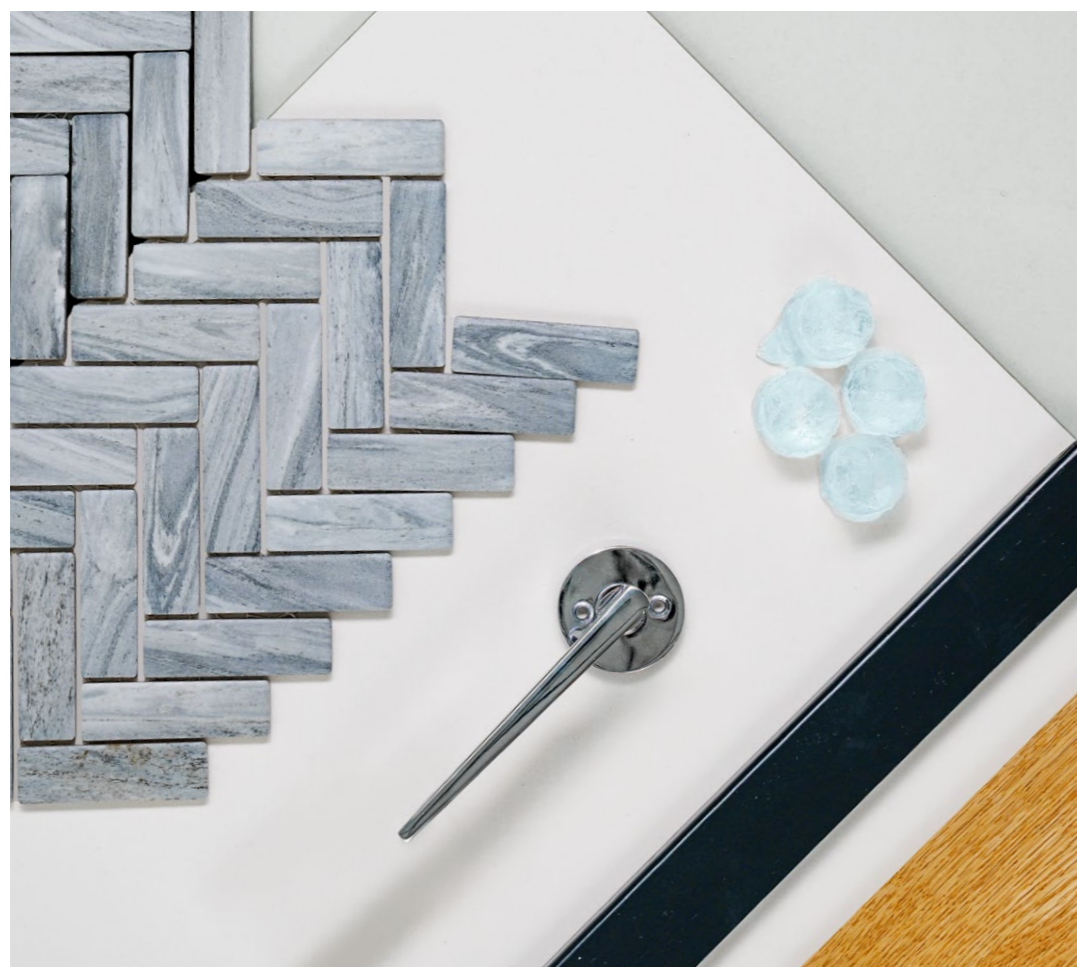

ENDOVER

Safir

Värske nagu helesinine taeva laotus. Heledate toonidega kombineeritud rustikaalne põrand naturaalsuse ja maaläheduse hindajaile.

Parkett
Naturaalne ühelipi-
line parkett, tamm,
14 × 189 × 1860 mm,
faasitud, harjatud, õli

Põrandaliist
Puit, värvitud,
joonisejärgse eriprofi-
liga, 15 × 40 mm, värv:
RAL 7021

Pesuruumid

Põrandaplaat
Cotto, O6T Marble
Palissa, 300 × 300 mm,
leht

Seinaplaat
Everest White Polished
600 × 600 mm
*Plaaditakse kõik
seinad.

Vannisegisti
Vannisegisti käsидуšiga,
Paini, Cox, termo-
staatiline, kroom

Valamusegisti
Segisti, Paini, Cox,
kroom

Valamu
Catalano, New light,
670 × 480 mm

Tualettruumi valamu
Catalano, New light,
450 × 380 mm