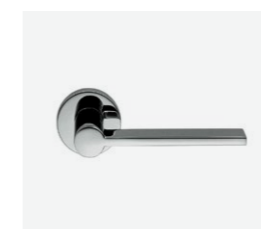

Põrandaliist
Puit, värvitud valge,
joonisejärgse eripro-
filliga, 15 × 40 mm

Pesuruumid

Põrandaplaat
Topcer, 19 Pink,
100 × 100 mm

Seinaplaat
Everest White Polished
600 × 600 mm
*Plaaditakse kõik
seinad.

Uks

Siseuks
Valge uks, horisontaal-
ne spoon

Ukselink
Valnes, VAL75, toon:
kroom
* Eesti disainitoode:
disainer Aap Piho

Elekter

Valgustid, süvistatavad
1. Astro, Minima, valge
2. Astro, Minima, IP65,
valge

Lülitid ja pistikud
Schneider, valge

Sanitaartehnika

WC-pott
RAK, Resort, servata,
seinapealne, valge,
loputusnupu viimistlus:
kroom

Dušisegisti ja käsidušš
Lae- ja käsidušiga
dušikomplekt,
Paini, Cox,
seinasisene, kroom

Vannisegisti
Vannisegisti käsiduši-
ga, Paini, Cox, termo-
staatiline, kroom

Valamusegisti
Segisti, Paini, Cox,
kroom

Valamu
Catalano, New light,
670 × 480 mm

Tualettruumi valamu
Catalano, New light,
450 × 380 mm