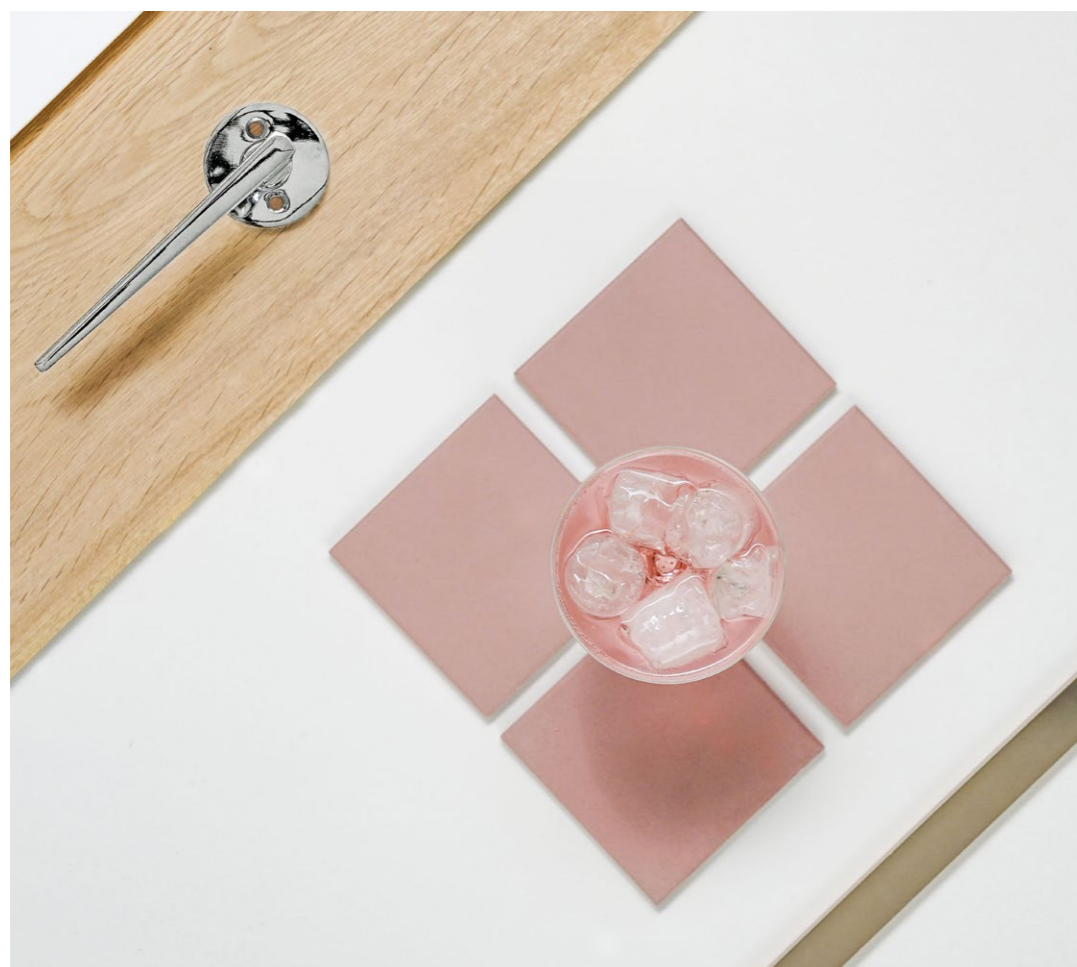

Roosa kvarts

Õrn nagu taevas enne tuult. Õhulistes pastelsetes toonides peenete detailidega siseviimistlus trenditeadlikule romantikule.

Parkett
Naturaalne ühelipi-
line parkett, tamm,
14 × 189 × 1860 mm,
faasitud, harjatud,
valge õli

Uks

Siseuks
Valge uks, horisontaal-
ne spoon

Ukselink
Valnes, VAL75, toon:
kroom
* Eesti disainitoode:
disainer Aap Piho

Elekter

Valgustid, süvistatavad
1. Astro, Minima, valge
2. Astro, Minima, IP65,
valge

Vann
Vispool, Nordica, eraldiseisev kivivann,
valge, 1600 × 750 × 620 mm