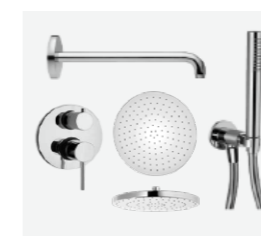

Uks

Siseuks
Valge uks, horisontaal-
ne spoon

Ukselink
Valnes, VAL75, toon:
kroom
* Eesti disainitoode:
disainer Aap Piho

Elekter

Valgustid, süvistatavad
1. Astro, Minima, valge
2. Astro, Minima, IP65,
valge

Lülitid ja pistikud
Schneider, valge

Sanitaartehnika

WC-pott
RAK, Resort, servata,
seinapealne, valge,
loputusnupu viimistlus:
kroom

Dušisegisti ja käsidušš
Lae- ja käsidušiga
dušikomplekt,
Paini, Cox,
seinasisene, kroom

Vannisegisti
Vannisegisti käsiduši-
ga, Paini, Cox, termo-
staatiline, kroom

Valamusegisti
Segisti, Paini, Cox,
kroom

Valamu
Catalano, New light,
670 × 480 mm

Tualettruumi valamu
Catalano, New light,
450 × 380 mm