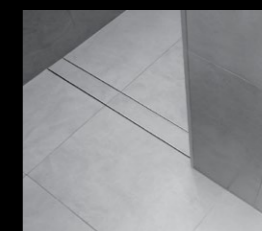

Pesuruumid

Põrandaplaat
Atlas Concorde Marvel,
matt, 600 × 600 mm

Renn
Basic Drain, 800 mm

Dušisein
Kirkas klaas, 1000 mm

Magamistoa vaipkate
Silmla, Hand Woven
Collection, Grey
*Vaibaga kaetakse ühe
magamistoa põrand.