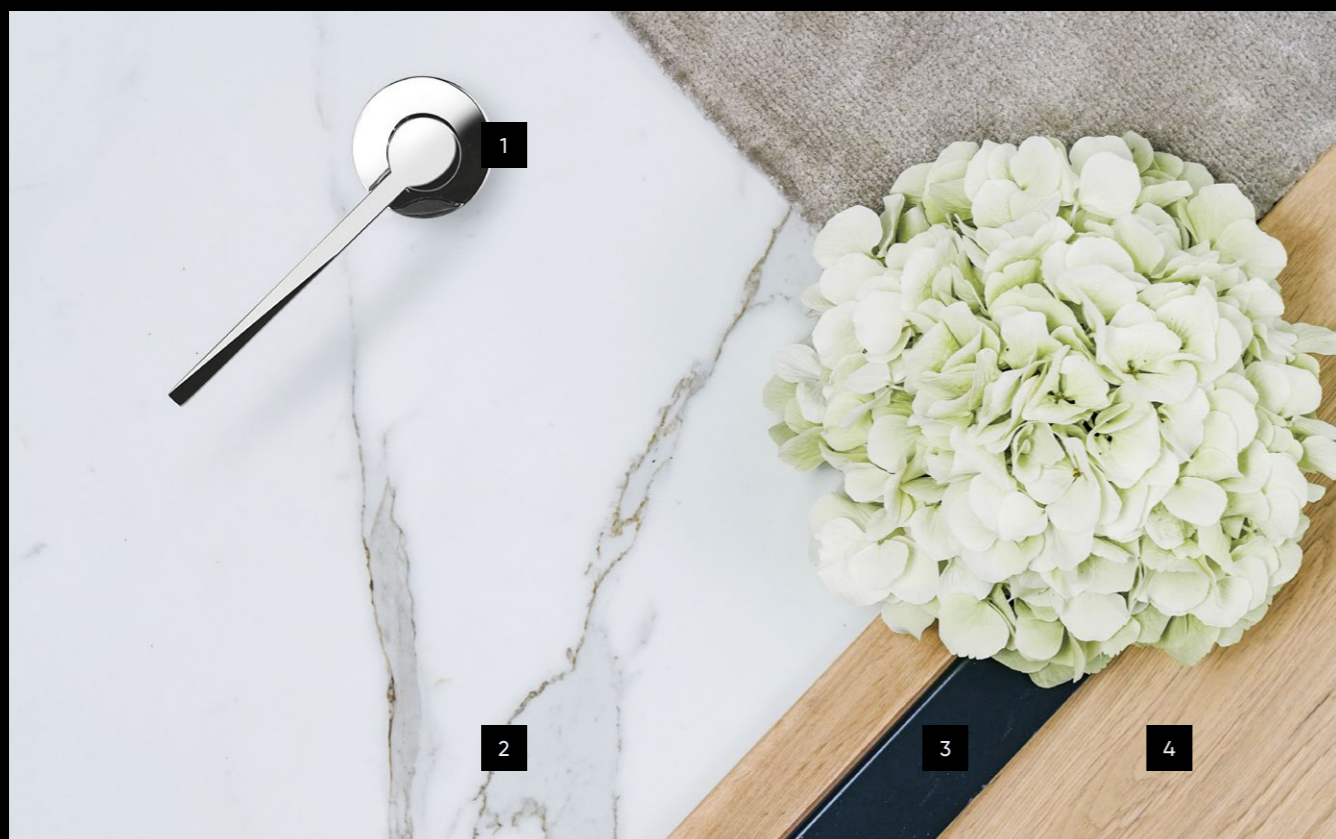

Kuukivi pärl

Puhas nagu pehmed pilved. Nüansirohke ja minimalistlik heledates toonides siseviimistlus klassikalise maitse austajaile.

1. Ukselink
Colombo TOOL,
läikiv kroom

2. Vannitoa seinaplaat
Atlas Concorde Marvel,
läikiv, 600 × 600 mm
* Plaaditakse kõik
seinad.