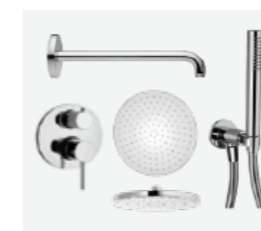

Ванная

Напольная плитка
Cliper Ceramica, Metis Preto, темно-серая, 100 × 100 мм

Настенная и акцентная плитка
Love Ceramic Tiles,
1. Основные стены Nest Grey,
2. акцентная стена Comfy Nest Grey, 300 × 600 мм
* Отделка всех стен.

Дверь

Межкомнатная дверь
Темно-серая дверь, горизонтальный шпон

Ручка
Valnes, VAL75, тон: черный
* От эстонских дизайнеров: дизайнер Аап Пихо

Освещение

Светильники, встраиваемые
1. Astro, Minima, белый
2. Astro, Minima, IP65, белый

Выключатели и розетки
Schneider, черные

Сантехника

Унитаз
RAK, Resort, без окантовки, настенный, белый, отделка кнопки слива: хром

Смеситель для душа и ручной душ
Комплект из монтируемого в потолок и ручного душа, Raini, Cox, настенный, хром

Смеситель для ванной
Смеситель для ванной с ручным душем, Raini, Cox, термостатический хром

Смеситель для раковины
Смеситель, Raini, Cox, хром

Раковина
Catalano, New light, 670 × 480 мм

WC-Раковина
Catalano, New light, 450 × 380 мм