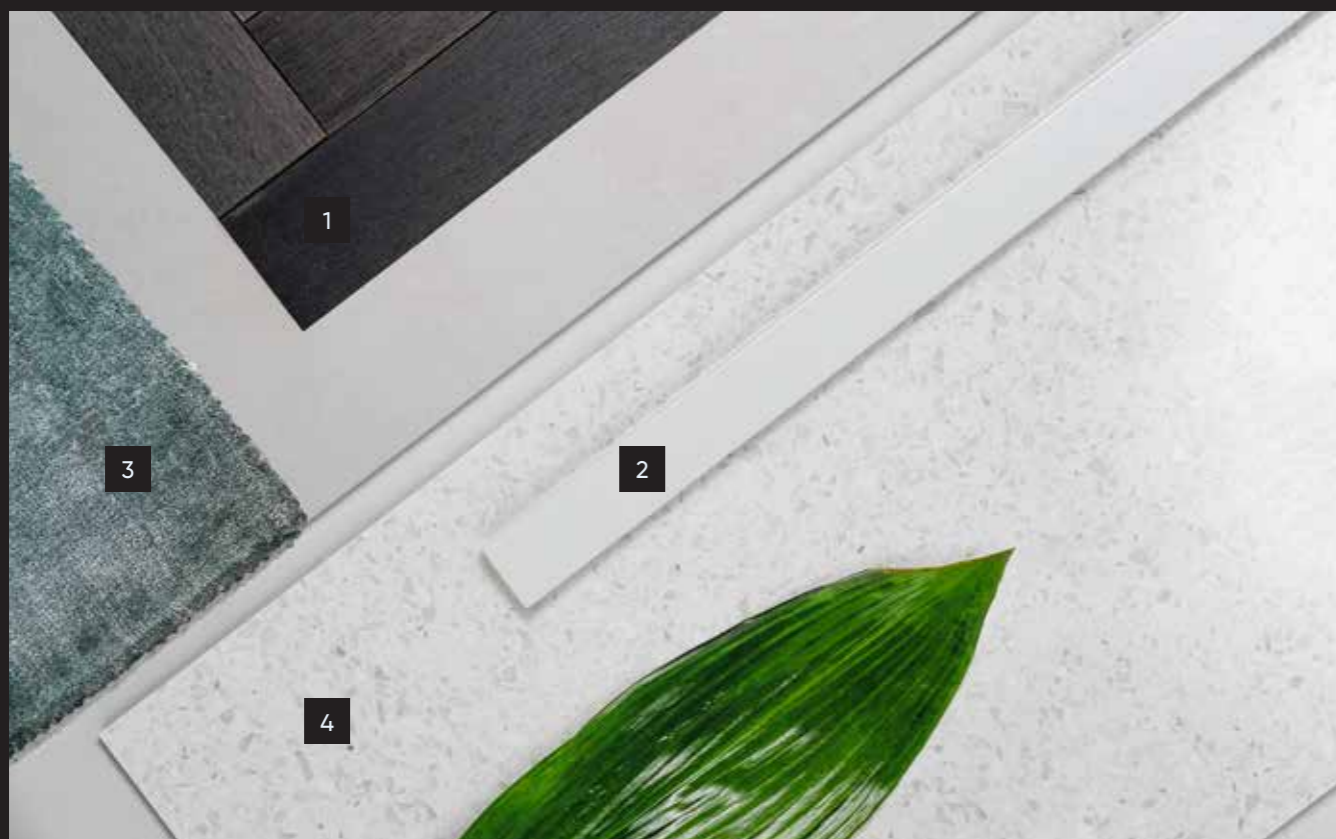

Оникс

Спокойствие ночного звездного неба.
Невероятно заманчивое сочетание новейших и классических трендов по оформлению интерьера

1. Паркет
Штучный паркет, дуб, промасленный, елочка, отделка черная, 16 × 70 × 500 мм

2. Плинтус
Дерево, крашеное, 15 × 40 мм, цвет: RAL 9003, Signalwhite

3. Ковровое покрытие спальни
Silmla, Hand Woven Collection, Atlantic Blue
*Покрывается пол одной спальни.

4. Настенная плитка для ванной
Atlas Concorde Gems, Terrazzo, whiteappato, 600 × 600мм
* Отделка всех стен.

Ковровое покрытие прихожей
Покрывало перед дверью, Zeno Protect, черное

Напольная плитка
Atlas Evolve Ice, 600 × 600 мм

Канал
Basic Drain, 800 мм

Стенка для душевой
Прозрачное стекло, 1000 мм

Межкомнатная дверь
Скрытые косяки, система Xinnix, цвет: белый RAL 9003, Signalwhite

Ручка
Colombo TOOL, блестящая хром

Светильники, встраиваемые
1. Wever & Ducré, Deep, направляемые, белый
2. Wever & Ducré, Deep, IP44, белая

Выключатели и розетки
Jung LS, отделка белая

Унитаз
1. Catalano, Sfera, беззвучно закрывающаяся крышка
2. Кнопка слива Oli, Slim, отделка: хром

Верхний и ручной душ
Fima, Carlo Frattini, Quad, настенный, отделка: хром

Смеситель для ванной и ручной душ
Fima, Carlo Frattini, Quad, отделка: хром

Смеситель для раковины
Смеситель, Fima, Carlo Frattini, Quad, отделка: хром

Раковина
Catalano, Green, 800 × 500 мм

WC-Раковина
Catalano, Sfera, 450 × 340 мм