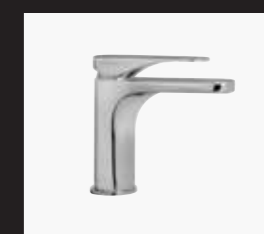

2. Плинтус
Дерево, крашеное, 15 × 40 мм, цвет: RAL 9003, Signalwhite

3. Ковровое покрытие спальни
Silmla, Hand Woven Collection, Atlantic Blue
*Покрывается пол одной спальни.

4. Настенная плитка для ванной
Atlas Concorde Gems, Terrazzo, whiteappato, 600 × 600мм
* Отделка всех стен.

Ковровое покрытие прихожей
Покрывало перед дверью, Zeno Protect, черное

Напольная плитка
Atlas Evolve Ice, 600 × 600 мм

Канал
Basic Drain, 800 мм

Стенка для душевой
Прозрачное стекло, 1000 мм

Межкомнатная дверь
Скрытые косяки, система Xinnix, цвет: белый RAL 9003, Signalwhite

Ручка
Colombo TOOL, блестящая хром

Светильники, встраиваемые
1. Wever & Ducré, Deep, направляемые, белый
2. Wever & Ducré, Deep, IP44, белая

Выключатели и розетки
Jung LS, отделка белая

Унитаз
1. Catalano, Sfera, беззвучно закрывающаяся крышка
2. Кнопка слива Oli, Slim, отделка: хром

Верхний и ручной душ
Fima, Carlo Frattini, Quad, настенный, отделка: хром

Смеситель для ванной и ручной душ
Fima, Carlo Frattini, Quad, отделка: хром

Смеситель для раковины
Смеситель, Fima, Carlo Frattini, Quad, отделка: хром