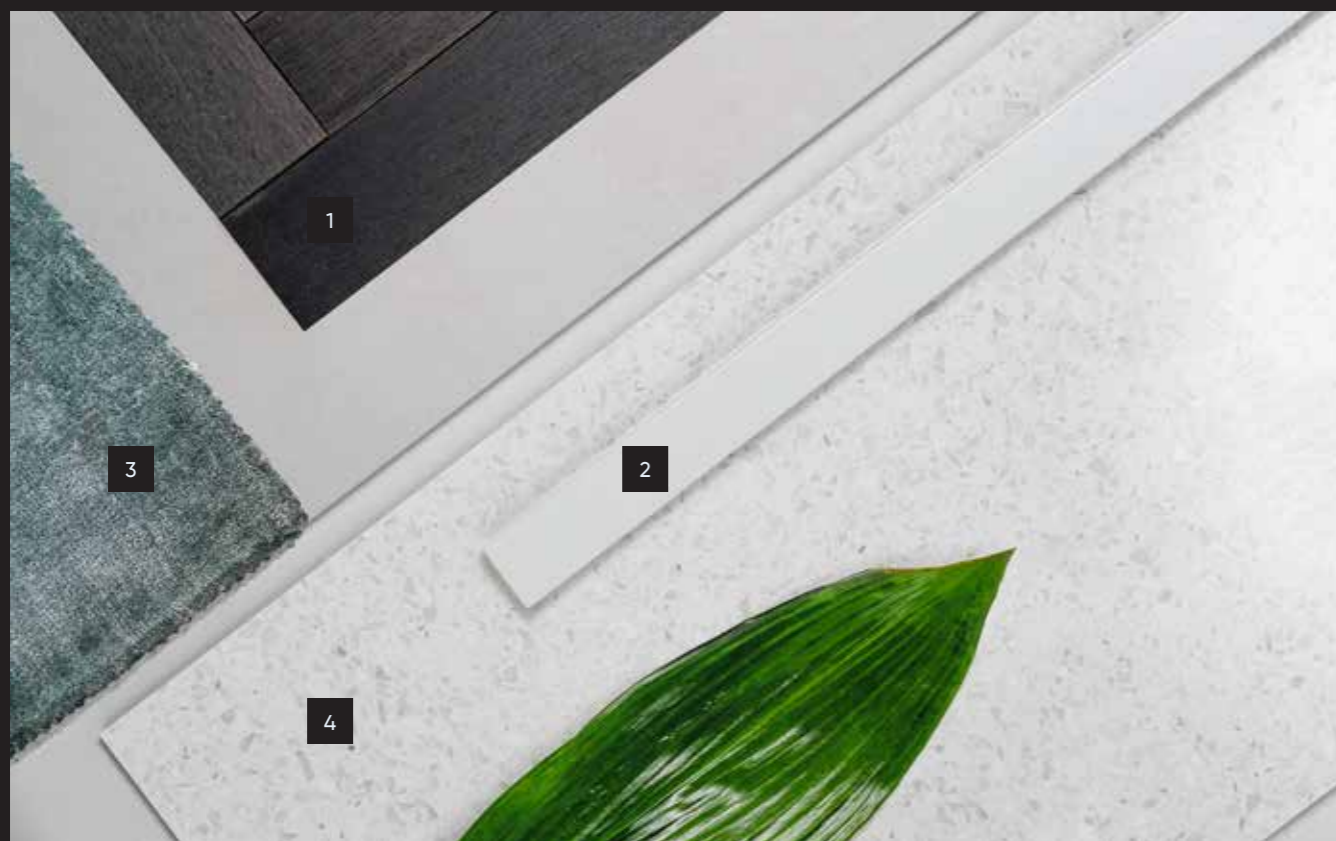

Oonüks

Sume nagu öine tähistaevas. Uemaid minimalistlike sisekujundustrende ja klassikat ühendav maitsekas siseviimistluse kooslus.

1. Parkett
Liistparkett, tamm, õli-tatud, kalasaba, viimistlus: must, 16 x 70 x 500 mm

2. Põrandaliist
Puit, värvitud, 15 x 40 mm, värv: RAL 9003, Signalwhite (valge)

3. Magamistoa vaipkate
Silmla, Hand Woven Collection, Atlantic Blue
*Vaibaga kaetakse ühe magamistoa põrand.

4. Vannitua seinaplaat
Atlas Concorde Gems, Terrazzo, white lappato 600 x 600 mm
* Plaaditakse kõik seinad.

Esiku vaipkate
Vaipkate ukse ees, Zeno Protect, must

Põrandaplaat
Atlas Evolve Ice, 600 x 600 mm

Renn
Basic Drain, 800 mm

Dušisein
Kirgas klaas, 1000 mm

Siseuks
Peidetud lengide süsteem Xinnix, värv: RAL 9003, Signalwhite (valge)

Ukselink
Colombo TOOL, läikiv kroom

Valgustid, süvistatavad
1. Wever & Ducré, Deep, suunatav, valge
2. Wever & Ducré, Deep, IP44, valge

Lülitid ja pistikud
Jung LS, viimistlus valge

WC-pott
1. Catalano, Sfera, vaikselt sulguva prill-lauaga
2. Loputusnupp Oli, Slim, viimistlus: kroom

Lae- ja käsidušš
Fima, Carlo Frattini, Quad, seinasisene, viimistlus: kroom

Vannisegisti ja käsidušš
Fima, Carlo Frattini, Quad, viimistlus: kroom

Valamusegisti
Segisti, Fima, Carlo Frattini, Quad, viimistlus: kroom

Valamu
Catalano, Green, 800 x 500 mm

Tualettruumi valamu
Catalano, Sfera, 450 x 340 mm