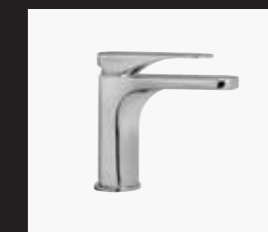

# Oonüks

Sume nagu öine tähistaevas. Uemaid minimalistlike sisekujundustrende ja klassikat ühendav maitsekas siseviimistluse kooslus.

**1. Parkett**  
Liistparkett, tamm, õli-tatud, kalasaba, viimistlus: must, 16 x 70 x 500 mm

**Renn**  
Basic Drain, 800 mm

**Dušisein**  
Kirgas klaas, 1000 mm

**Siseuks**  
Peidetud lengide süsteem Xinnix, värv: RAL 9003, Signalwhite (valge)

**Ukselink**  
Colombo TOOL, läikiv kroom

**Valgustid, süvistatavad**  
1. Wever & Ducré, Deep, suunatav, valge  
2. Wever & Ducré, Deep, IP44, valge

**Lülitid ja pistikud**  
Jung LS, viimistlus valge

**WC-pott**  
1. Catalano, Sfera, vaikselt sulguva prill-lauaga  
2. Loputusnupp Oli, Slim, viimistlus: kroom

**Lae- ja käsidušš**  
Fima, Carlo Frattini, Quad, seinasisene, viimistlus: kroom

**Vannisegisti ja käsidušš**  
Fima, Carlo Frattini, Quad, viimistlus: kroom

**Valamusegisti**  
Segisti, Fima, Carlo Frattini, Quad, viimistlus: kroom

**Valamu**  
Catalano, Green, 800 x 500 mm

**Tualettruumi valamu**  
Catalano, Sfera, 450 x 340 mm