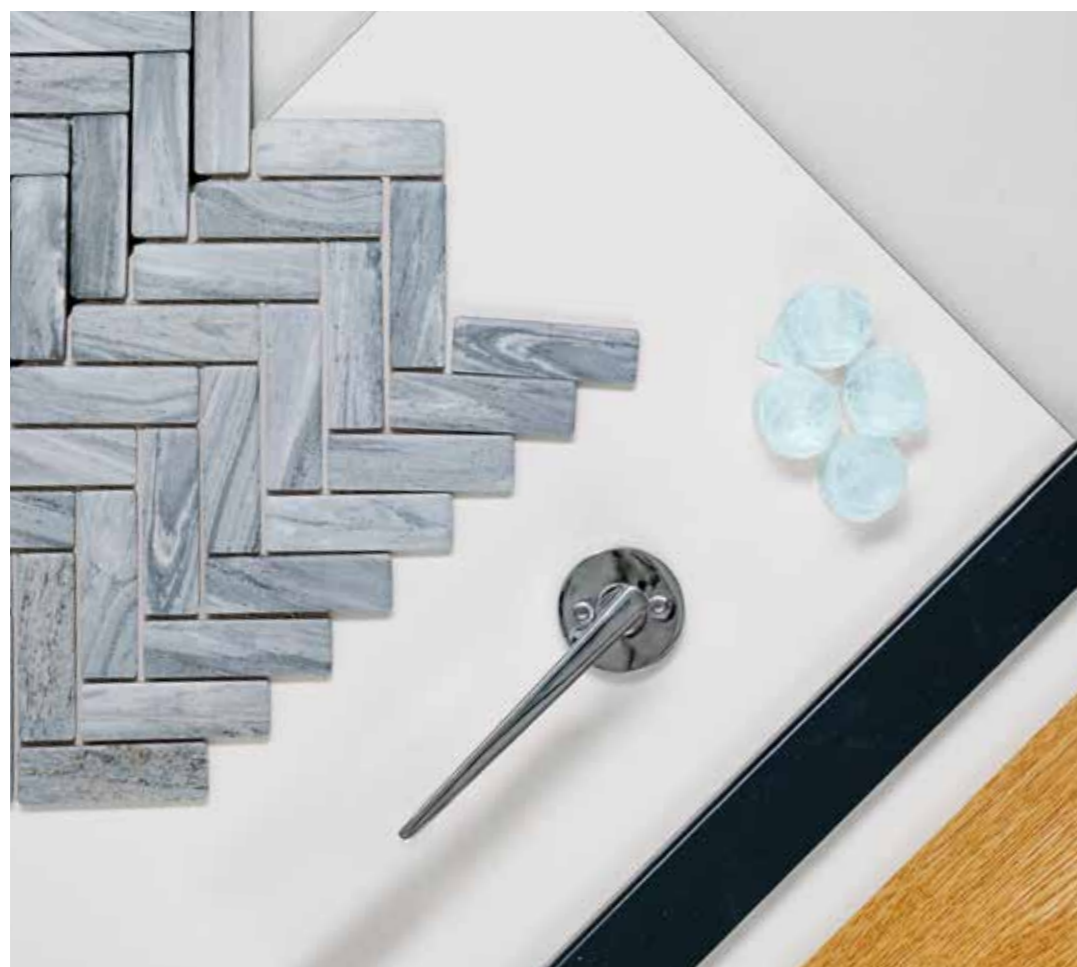

Сапфир

Свежесть светло-голубого небосвода. Пол в светлых тонах в синтезе с крестьянским стилем — выбор ценителей естественности и натуральности.

Паркет
Натуральный однополосный, дуб, 14 × 189 × 1860 мм, с фаской, матовый

Пороги
Дерево, крашеное, профиль согласно рисунку, 15 × 40, мм, цвет: RAL 7021

Ванная

Напольная плитка
Cotto, O6T Marble Palissa, 300 × 300 мм лист

Настенная плитка
Demireks Perla White, 600 × 600 мм
* Отделка всех стен.

Дверь

Межкомнатная дверь
Темно-серая дверь, горизонтальный шпон

Ручка
Valnes, VAL75, тон: хром
* От эстонских дизайнеров: дизайнер Аап Пихо

Освещение

Светильники, встраиваемые
1. Astro, Minima, белый
2. Astro, Minima, IP65, белый

Ванная
Vispool, Nordica, отдельная ванна из камня, белая, 1600 × 750 × 620 мм