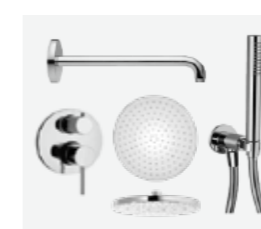

Сапфир

Свежесть светло-голубого небосвода. Пол в светлых тонах в синтезе с крестьянским стилем — выбор ценителей естественности и натуральности.

Паркет
Натуральный однополосный, дуб, 14 × 189 × 1860 мм, с фаской, матовый

Дверь

Межкомнатная дверь
Темно-серая дверь, горизонтальный шпон

Ручка
Valnes, VAL75, тон: хром
* От эстонских дизайнеров: дизайнер Аап Пихо

Освещение

Светильники, встраиваемые
1. Astro, Minima, белый
2. Astro, Minima, IP65, белый

Выключатели и розетки
Schneider, белые

Сантехника

Унитаз
RAK, Resort, без окантовки, настенный, белый, отделка кнопки слива: хром

Смеситель для душа и ручной душ
Комплект из монтируемого в потолок и ручного душа, Raini, Cox, настенный, хром

Смеситель для ванной
Смеситель для ванной с ручным душем, Raini, Cox, термостатический, хром

Смеситель для раковины
Смеситель, Raini, Cox, хром

Раковина
Catalano, New light, 670 × 480 мм

WC-Раковина
Catalano, New light, 450 × 380 мм