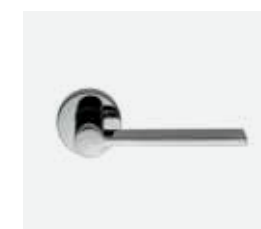

Пороги
Дерево, крашенные в белый, профиль согласно рисунку, 15 × 40 мм

Ванная

Напольная плитка
Topcer, 19 Pink, 100 × 100 мм

Настенная плитка
Demireks Perla White, 600 × 600 мм
Планка E072, Rosegold
*Отделка всех стен.

Дверь

Межкомнатная дверь
Белая дверь, горизонтальный шпон

Ручка
Valnes, VAL75, тон: хром
* От эстонских дизайнеров: дизайнер Аап Пихо

Освещение

Светильники, встраиваемые
1. Astro, Minima, белый
2. Astro, Minima, IP65, белый

Выключатели и розетки
Schneider, белые

Сантехника

Унитаз
RAK, Resort, без окантовки, настенный белый, отделка кнопки слива: хром

Смеситель для душа и ручной душ
Комплект из монтируемого в потолок и ручного душа, Raini, Cox, настенный, хром

Ванная
Vispool, Nordica, отдельная ванна из камня, белая, 1600 × 750 × 620 мм