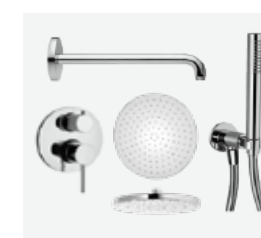

Дверь

Межкомнатная дверь
Белая дверь, горизонтальный шпон

Ручка
Valnes, VAL75, тон: хром
* От эстонских дизайнеров: дизайнер Аап Пихо

Освещение

Светильники, встраиваемые
1. Astro, Minima, белый
2. Astro, Minima, IP65, белый

Выключатели и розетки
Schneider, белые

Сантехника

Унитаз
RAK, Resort, без окантовки, настенный белый, отделка кнопки слива: хром

Смеситель для душа и ручной душ
Комплект из монтируемого в потолок и ручного душа, Raini, Cox, настенный, хром

Смеситель для ванной
Смеситель для ванной с ручным душем, Raini, Cox, термостатический, хром

Смеситель для раковины
Смеситель, Raini, Cox, хром

Раковина
Catalano, New light, 670 × 480 мм

WC-раковина
Catalano, New light, 450 × 380 мм