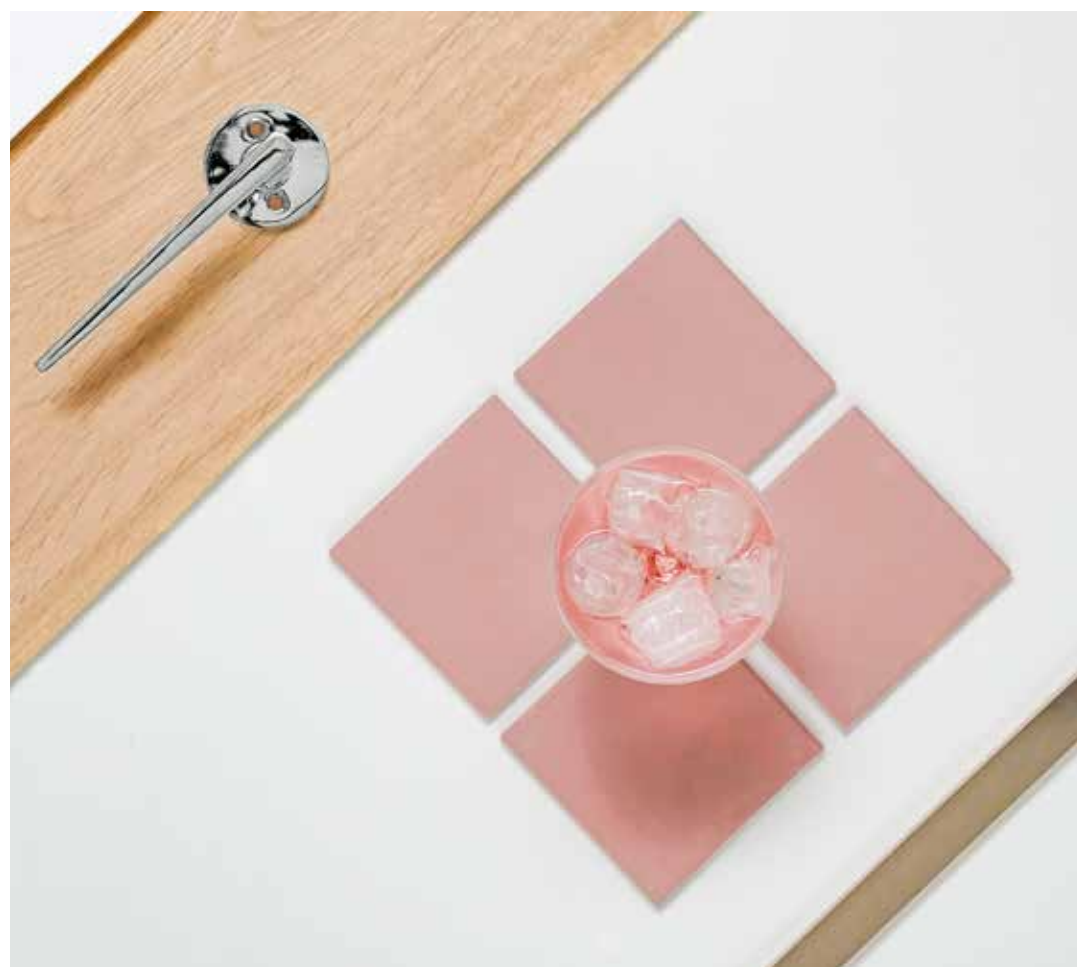

Розовый кварц

Цветовая палитра неба перед дождем. Интерьер в нежнейших пастельных тонах с утонченными деталями – выбор современных романтиков.

Паркет
Натуральный однополосный, дуб, 14 × 189 × 1860 мм, с фаской, матовый, белое масло

Дверь

Межкомнатная дверь
Белая дверь, горизонтальный шпон

Ручка
Valnes, VAL75, тон: хром
* От эстонских дизайнеров: дизайнер Аап Пихо

Освещение

Светильники, встраиваемые
1. Astro, Minima, белый
2. Astro, Minima, IP65, белый

Смеситель для ванной
Смеситель для ванной с ручным душем, Raini, Cox, термостатический, хром

Смеситель для раковины
Смеситель, Raini, Cox, хром

Раковина
Catalano, New light, 670 × 480 мм

WC-раковина
Catalano, New light, 450 × 380 мм

Ванная
Vispool, Nordica, отдельная ванна из камня, белая, 1600 × 750 × 620 мм