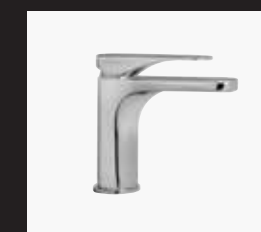

Лунный камень и жемчуг

Чистота белых мягких облаков. Изобилие нюансов и минимализм светлых тонов — выбор поклонников классики и экстравагантности.

1. Ручка
Colombo TOOL,
блестящий хром

2. Настенная плитка для ванной
Atlas Concorde Marvel,
Iaikiv, 600 × 600мм
* Отделка всех стен.

Напольная плитка
Atlas Concorde Marvel,
матовая, 600 × 600мм

Канал
Basic Drain, 800 мм

Стенка для душевой
Прозрачное стекло,
1000 мм

Ковровое покрытие спальни
Silmla, Hand Woven
Collection, Grey
*Покрывается пол
только одной спальни.

Выключатели и розетки
Jung LS, отделка
черная

Сантехника

Унитаз
1. Catalano, Sfera, беззвучно
закрывающаяся крышка
2. Кнопка слива Oli, Slim,
отделка: хром

Верхний и ручной душ
Fima, Carlo Frattini, Quad,
настенный, отделка: хром

Смеситель для ванной и ручной душ
Fima, Carlo Frattini, Quad,
отделка: хром

Смеситель для раковины
Смеситель, Fima,
Carlo Frattini, Quad,
отделка: хром

Раковина
Catalano, Green,
800 × 500 мм

WC-Раковина
Catalano, Sfera,
450 × 340 мм