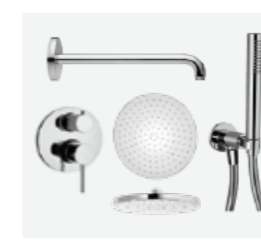

Uks

**Siseuks**  
Tumehall uks,  
horisontaalne spoon

**Ukselink**  
Valnes, VAL75,  
toon: must  
\* Eesti disainitoode:  
disainer Aap Piho

Elekter

**Valgustid, süvistatavad**  
1. Astro, Minima, valge  
2. Astro, Minima, IP65,  
valge

**Lülitid ja pistikud**  
Schneider, must

Sanitaartehnika

**WC-pott**  
RAK, Resort, servata,  
seinapealne, valge,  
loputusnupu viimistlus:  
kroom

**Dušisegisti ja käsidušš**  
Lae- ja käsidušiga  
dušikomplekt,  
Paini, Cox,  
seinasisene, kroom