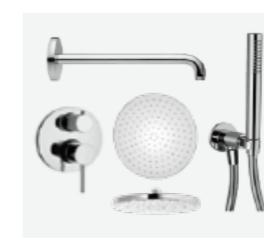

Uks

Siseuks
Valge uks, horisontaal-
ne spoon

Ukselink
Valnes, VAL75, toon:
kroom
* Eesti disainitoode:
disainer Aap Piho

Elekter

Valgustid, süvistatavad
1. Astro, Minima, valge
2. Astro, Minima, IP65,
valge

Lülitid ja pistikud
Schneider, valge

Sanitaartehnika

WC-pott
RAK, Resort, servata,
seinapealne, valge,
loputusnupu viimistlus:
kroom

Dušisegisti ja käsidušš
Lae- ja käsidušiga
dušikomplekt,
Paini, Cox,
seinasisene, kroom