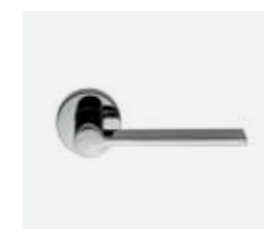

Põrandaliist
Puit, värvitud valge,
joonisejärgse eripro-
filliga, 15 × 40 mm

Pesuruumid

Põrandaplaat
Topcer, 19 Pink,
100 × 100 mm

Seinaplaat
Demireks Perla White,
600 × 600 mm
Liist E072, Rosegold
*Plaaditakse kõik
seinad.

Uks

Siseuks
Valge uks, horisontaal-
ne spoon

Ukselink
Valnes, VAL75, toon:
kroom
* Eesti disainitoode:
disainer Aap Piho

Elekter

Valgustid, süvistatavad
1. Astro, Minima, valge
2. Astro, Minima, IP65,
valge

Lülitid ja pistikud
Schneider, valge

Sanitaartehnika

WC-pott
RAK, Resort, servata,
seinapealne, valge,
loputusnupu viimistlus:
kroom

Dušisegisti ja käsidušš
Lae- ja käsidušiga
dušikomplekt,
Paini, Cox,
seinasisene, kroom