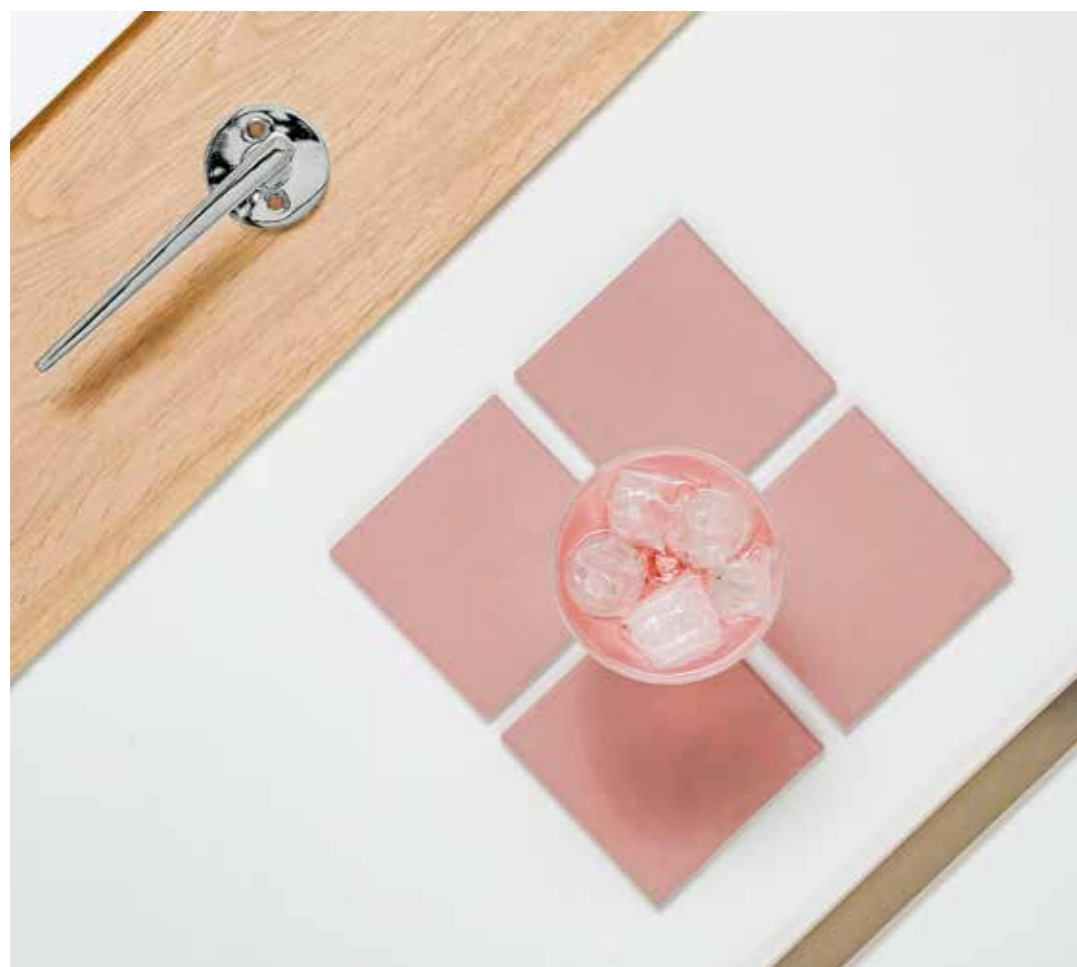

Roosa kvarts

Õrn nagu taevas enne tuult. Õhulistes pastelsetes toonides peenete detailidega siseviimistlus trenditeadlikule romantikule.

Parkett
Naturaalne ühelipi-
line parkett, tamm,
14 × 189 × 1860 mm,
faasitud, harjatud,
valge õli

Uks

Siseuks
Valge uks, horisontaal-
ne spoon

Ukselink
Valnes, VAL75, toon:
kroom
* Eesti disainitoode:
disainer Aap Piho

Elekter

Valgustid, süvistatavad
1. Astro, Minima, valge
2. Astro, Minima, IP65,
valge