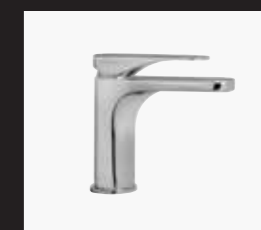

Kuukivi pärl

Puhas nagu pehmed pilved. Nüansirohke ja minimalistlik heledates toonides siseviimistlus klassikalise maitse austajaile.

1. Ukselink
Colombo TOOL,
läikiv kroom

2. Vannitoa seinaplaat
Atlas Concorde Marvel,
läikiv, 600 × 600 mm
* Plaaditakse kõik
seinad.

Uks

Siseuks
Peidetud lengide
süsteem Xinnix, värv:
RAL 7021, Schwarzgrau
(tumehall)

Elekter

Valgustid, süvistatavad
1. Wever & Ducre,
Deep, suunatav, valge
2. Wever & Ducre,
Deep, IP44, valge

Lülitid ja pistikud
Jung LS, viimistlus must

Sanitaartehnika

WC-pott
1. Catalano,
Sfera, vaikselt sulguva
prill-lauaga
2. Loputusnupp Oli,
Slim, viimistlus: kroom

Lae- ja käsidušš
Fima, Carlo Frattini,
Quad, seinaisene,
viimistlus: kroom

Vannisegisti ja käsidušš
Fima, Carlo Frattini,
Quad, viimistlus: kroom

Valamusegisti
Segisti, Fima, Carlo
Frattini, Quad,
viimistlus: kroom

Valamu
Catalano, Green,
800 × 500 mm

Tualettruumi valamu
Catalano, Sfera,
450 × 340 mm

Vann
Vispool, Accent, eraldiseisev kivivann,
1670 × 710 × 620 mm