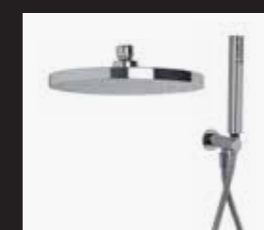

Ukselink
Colombo TOOL, läikiv kroom

Valgustid, süvistatavad
1. Wever & Ducre, Deep, suunatav, valge
2. Wever & Ducre, Deep, IP44, valge

Lülitid ja pistikud
Jung LS, viimistlus valge

WC-pott
1. Catalano, Sfera, vaikselt sulguva prill-lauaga
2. Loputusnupp Oli, Slim, viimistlus: kroom

Lae- ja käsidušš
Fima, Carlo Frattini, Quad, seinasisene, viimistlus: kroom

Vannisegisti ja käsidušš
Fima, Carlo Frattini, Quad, viimistlus: kroom

Valamusegisti
Segisti, Fima, Carlo Frattini, Quad, viimistlus: kroom