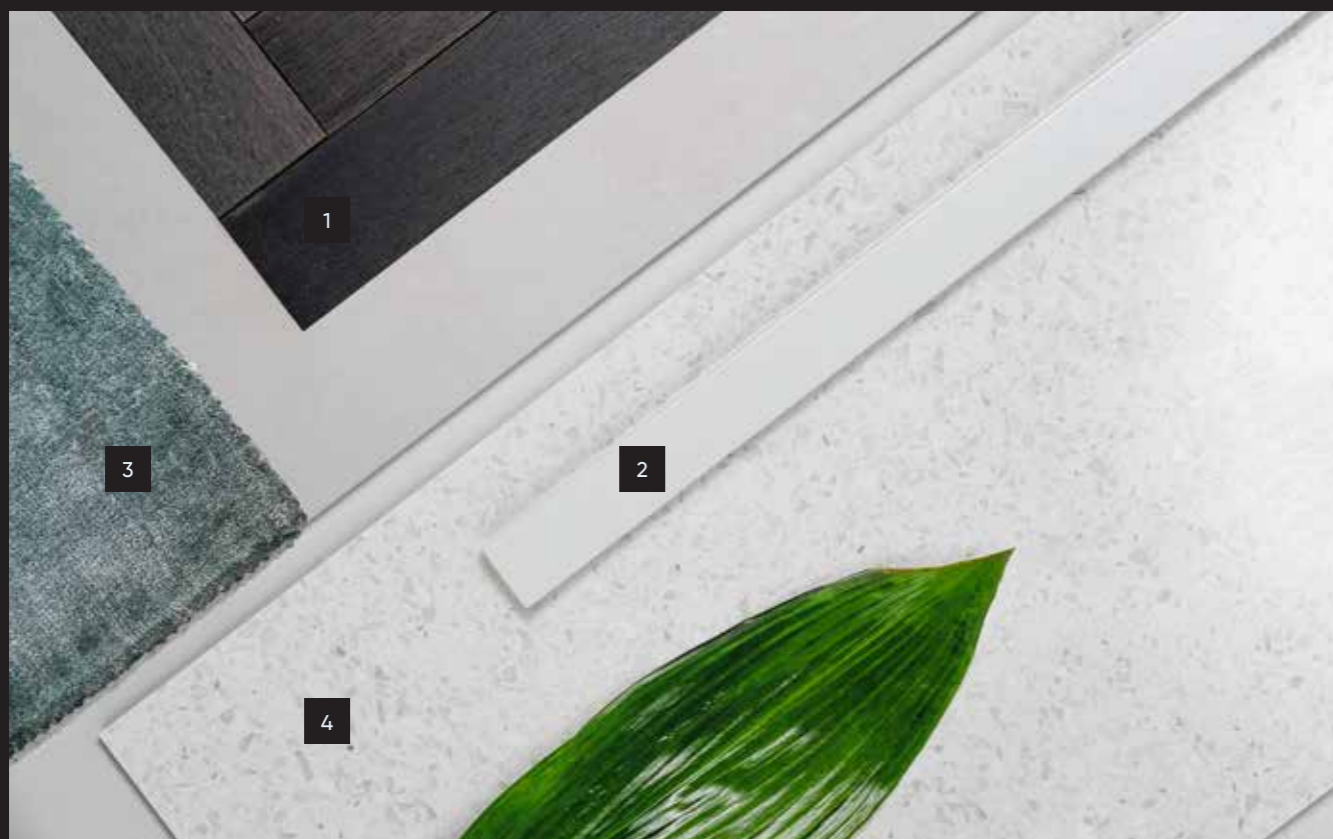

Oonüks

Sume nagu öine tähistaevas. Uuemaid minimalistlike sisekujundustrende ja klassikat ühendav maitsekas siseviimistluse kooslus.

1. Parkett
Liistparkett, tamm, õli-tatud, kalasaba, viimistlus: must, 16 x 70 x 500 mm