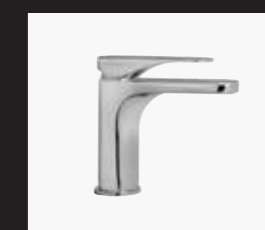

Oonüks

Sume nagu öine tähistaevas. Uuemaid minimalistlike sisekujundustrende ja klassikat ühendav maitsekas siseviimistluse kooslus.

1. Parkett
Liistparkett, tamm, õli-tatud, kalasaba, viimistlus: must, 16 x 70 x 500 mm

Esiku vaipkate
Vaipkate ukse ees, Zeno Protect, must

Põrandaplaat
Atlas Evolve Ice, 600 x 600 mm

Renn
Basic Drain, 800 mm

Dušisein
Kirgas klaas, 1000 mm

Siseuks
Peidetud lengide süsteem Xinnix, värv: RAL 9003, Signalwhite (valge)

Ukselink
Colombo TOOL, läikiv kroom

Valgustid, süvistatavad
1. Wever & Ducre, Deep, suunatav, valge
2. Wever & Ducre, Deep, IP44, valge

Lülitid ja pistikud
Jung LS, viimistlus valge

WC-pott
1. Catalano, Sfera, vaikselt sulguva prill-lauaga
2. Loputusnupp Oli, Slim, viimistlus: kroom

Lae- ja käsidušš
Fima, Carlo Frattini, Quad, seinasisene, viimistlus: kroom

Vannisegisti ja käsidušš
Fima, Carlo Frattini, Quad, viimistlus: kroom

Valamusegisti
Segisti, Fima, Carlo Frattini, Quad, viimistlus: kroom