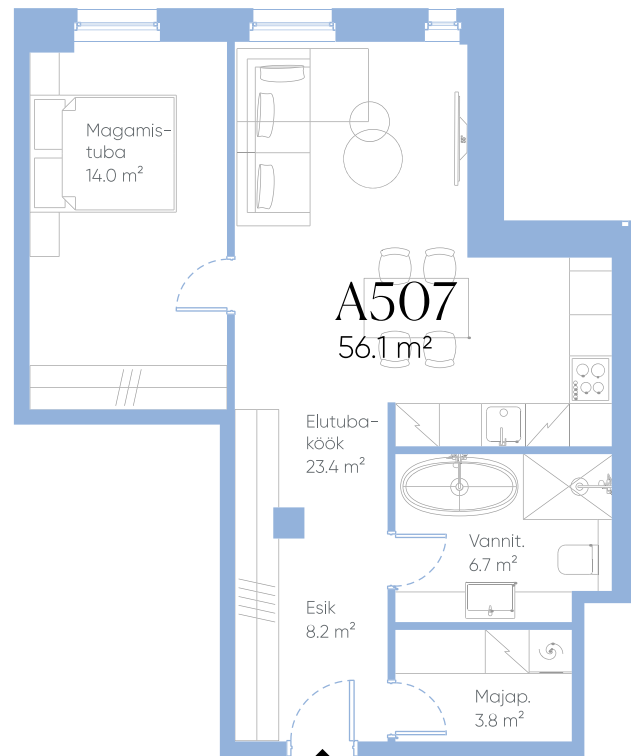

TORN  
Linn  
KRISTINE

A507

Korrus	5
Suurus	56,0 m <sup>2</sup>
Ruume	2
Rõdu	-
Hind	136 900 €

Südalinn

ENDOVER

Müügiinfo: Kristina Šteinle +372 522 00 54 kristina@endover.ee endover.ee/torn