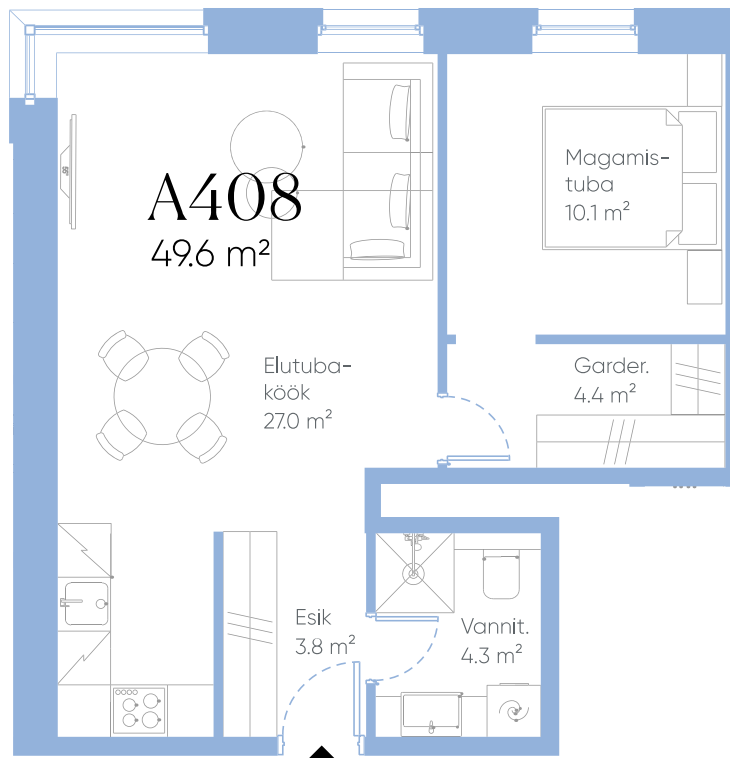

TORN
Linn
KRISTINE

A408

Korrus	4
Suurus	51,2 m ²
Ruume	2
Rõdu	-
Hind	123 900 €

Südalinn

ENDOVER

Müügiinfo: Kristina Šteinle +372 522 00 54 kristina@endover.ee endover.ee/torn